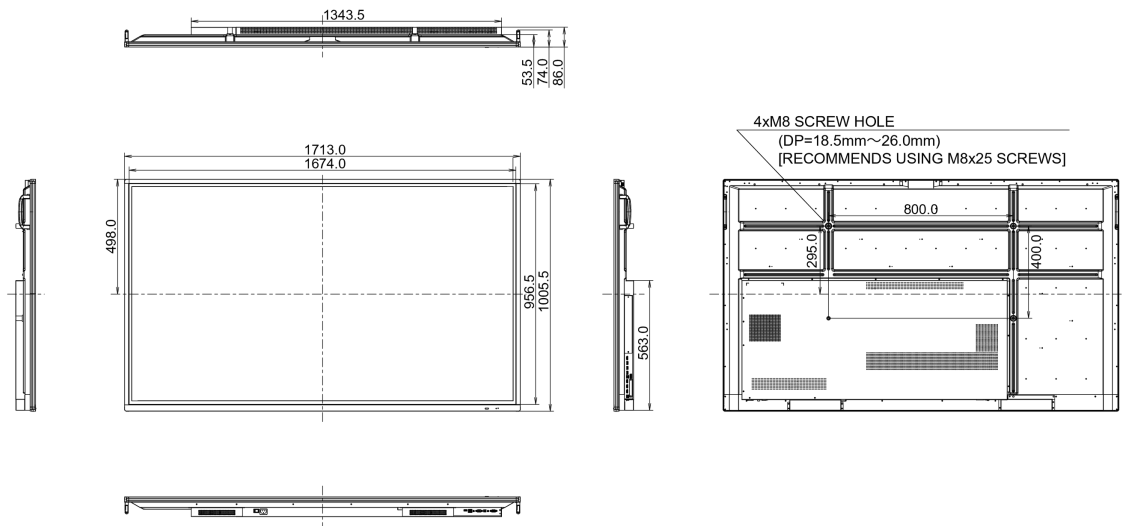

Váha (s balením)

69kg

EAN code

4948570117024

11 EVROPSKÁ ZNAČKA ENERGETICKÉ EFEKTIVITY

Manufacturer	iiyama
Model	ProLite TE7503MIS-B1AG
Energetická třída	B
Viditelný diagonální obraz	189cm; 74.5"; (75" segment)
Spotřeba energie během provozu	219W
Roční spotřeba energie	319kWh/Jahr*
Napájení v pohotovostním režimu	0.5W odpočinek
Power in OFF Mode	0.5W vypnutý
Rozlišení	3840 x 2160

Tato informace je v souladu s nařízením (EU) č. 1062/2010. *Spotřeba je spočítána při práci 4 hodiny denně po 365 dní. Skutečná spotřeba elektrické energie bude závislá na tom, jak bude obrazovka používána.

Všechny ochranné známky jsou registrovány a chráněny. Vyhrazené právo na změny. Veškeré ploché panely LCD splňují normu ISO-9241-307:2008 v oblasti počtu vadných pixelů.

© IIYAMA CORPORATION. ALL RIGHTS RESERVED