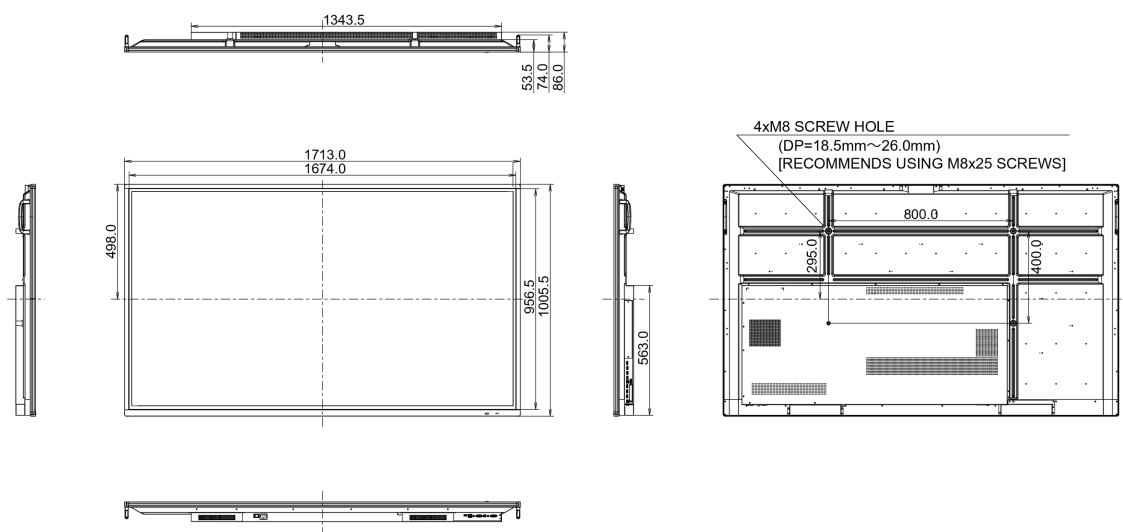

10 РАЗМЕР / ВЕС

Размер продукта Ш x В x Г	1713 x 1006 x 86мм
Размер коробки Ш x В x Г	1930 x 1140 x 280мм
Вес (без упаковки)	52.2кг
Вес (с упаковкой)	69кг
EAN код	4948570117024

11 МАРКИРОВКА ЭНЕРГОЭФФЕКТИВНОСТИ ЕС