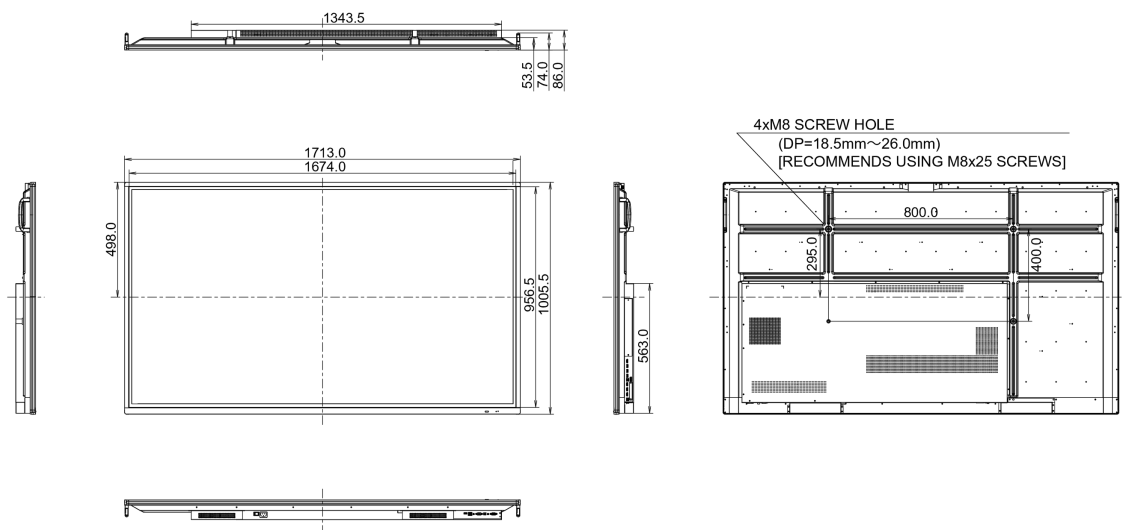

Блок питания	внутренний
Питание	AC 100 - 240V, 50/60Гц
Потребляемая мощность	219W стандарт, 0.5W ожидание

09 СТАНДАРТЫ

Сертификаты	CB, CE, TÜV-Bauart, CU
Класс энергоэффективности	B

10 РАЗМЕР / ВЕС

Размер продукта Ш x В x Г	1713 x 1006 x 86мм
Размер коробки Ш x В x Г	1930 x 1140 x 280мм
Вес (без упаковки)	52.2кг
EAN код	4948570117024