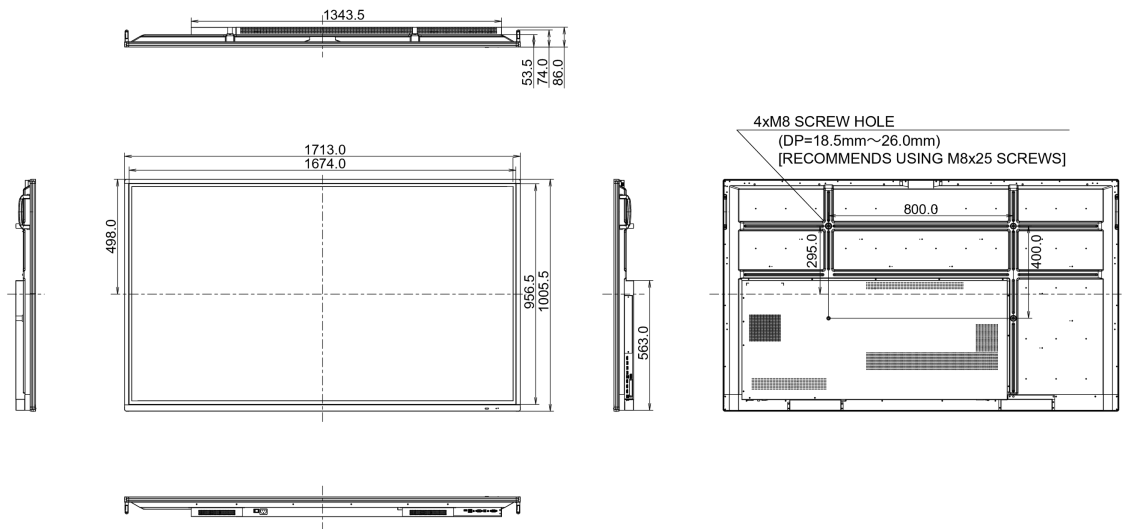

Energie efficiëntie klasse

B

Overig

REACH SVHC meer dan 0.1%: Lood

10 AFMETINGEN / GEWICHT

Product afmetingen B x H x D

1713 x 1006 x 86mm

Doos afmetingen B x H x D

1930 x 1140 x 280mm

Gewicht (zonder doos)

52.2kg

Gewicht (inclusief doos)

69kg

EAN code

4948570117024

11 EU ENERGIELABEL

Producent

iiyama

Model

ProLite TE7503MIS-B1AG

Energie efficiëntie klasse

B

Zichtbaar scherm diagonaal

189cm; 74.5"; (75" segment)

Energieverbruik AAN modus

219W

Jaarlijks energieverbruik

319kWh/jaar*

Stroom in stand-by

0.5W stand by

Power in OFF Mode

0.5W uit modus

Resolutie

3840 x 2160

Informatie op basis van Regeling (EU) Nr. 1062/2010. *Gebaseerd op stroomverbruik van een televisie die 4 uur per dag gedurende 365 dagen opereert. Het werkelijke energieverbruik hangt af van hoe de televisie wordt gebruikt.