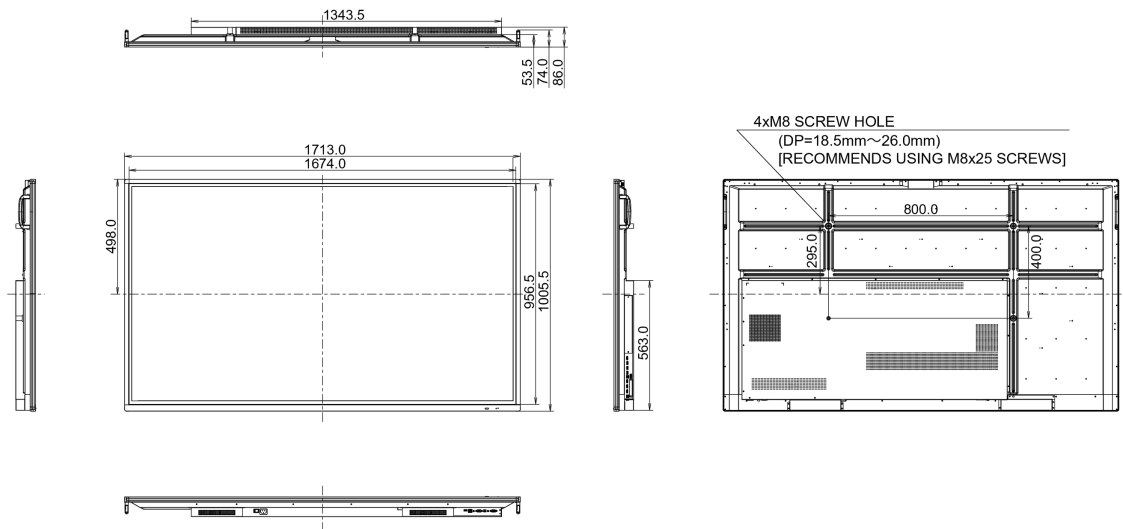

Classe d'efficacité énergétique

B

Autre

Norme REACH SVHC au dessus de 0.1% de plomb

10 DIMENSIONS / POIDS

Dimensions produit L x H x P

1713 x 1006 x 86mm

Dimensions de la boîte L x H x P

1930 x 1140 x 280mm

Poids (sans boîte)

52.2kg

Poids (avec boîte)

69kg

Code EAN

4948570117024

11 LABEL D'EFFICACITÉ ÉNERGÉTIQUE (UE)

Manufacturer

iiyama

Model

ProLite TE7503MIS-B1AG

Classe d'efficacité énergétique

B

Diagonale visible de la dalle

189cm; 74.5"; (75" segment)

Consommation d'énergie en utilisation normale

219W

Consommation d'énergie annuelle

319kWh/an*

Consommation en mode veille

0.5W en veille

Power in OFF Mode

0.5W éteint

Résolution

3840 x 2160

L'information conforme au règlement (UE) n° 1062/2010.*Sur la base de la consommation électrique d'un téléviseur fonctionnant 4 heures par jour pendant 365 jours. La consommation d'énergie réelle dépendra de la façon dont le téléviseur est utilisé.