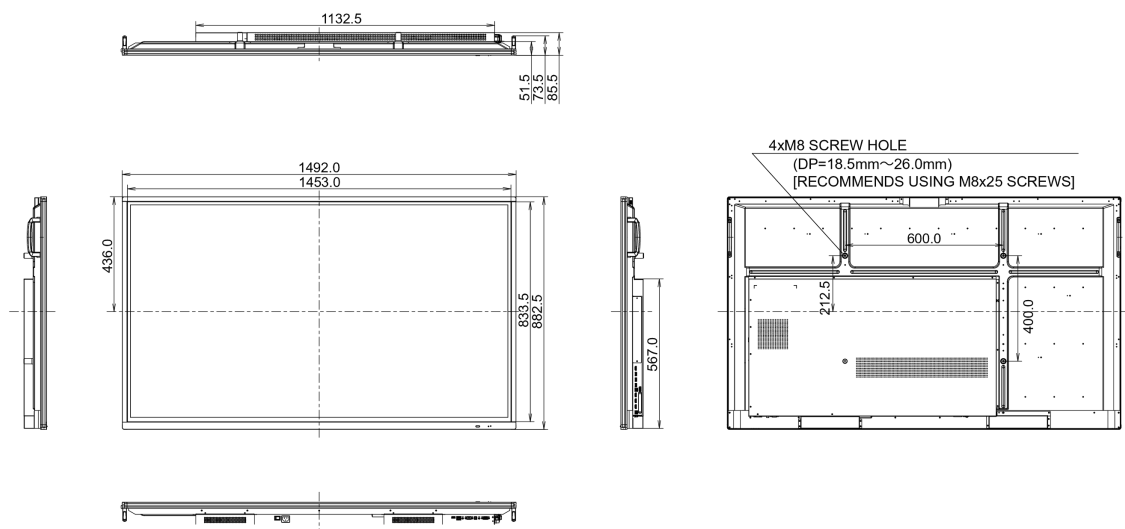

Класс энергоэффективности	B
Другое	Согласно регламенту REACH, содержание особо опасных веществ (SVHC) - свинца, превышает 0.1%

10 РАЗМЕР / ВЕС

Размер продукта Ш x В x Г	1492 x 882 x 86мм
Размер коробки Ш x В x Г	1697 x 1005 x 220мм
Вес (без упаковки)	38.3кг
Вес (с упаковкой)	50кг
EAN код	4948570117017