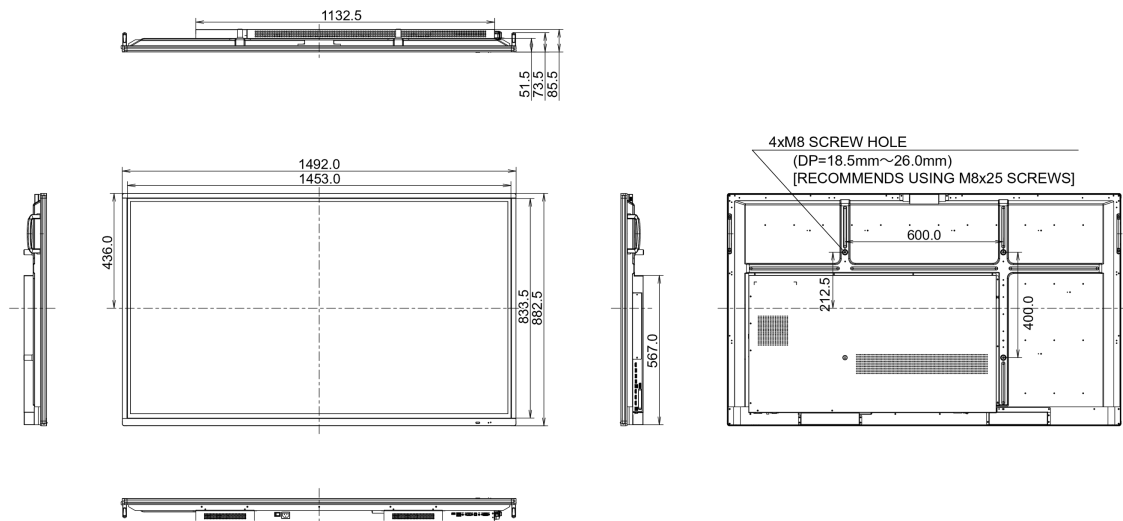

09 ODRŽIVOST

Propisi	CB, CE, TÜV-Bauart, RoHS podrška, ErP, WEEE, CU, REACH
Klasa energetske efikasnosti	B
Ostalo	REACH SVHC iznad 0.1%: Olovo

10 DIMENZIJE / TEŽINA

Dimenzije proizvoda Š x V x D	1492 x 882 x 86mm
Dimenzije kutije Š x V x D	1697 x 1005 x 220mm
Težina (bez kutije)	38.3kg
Težina (sa kutijom)	50kg
EAN kod	4948570117017