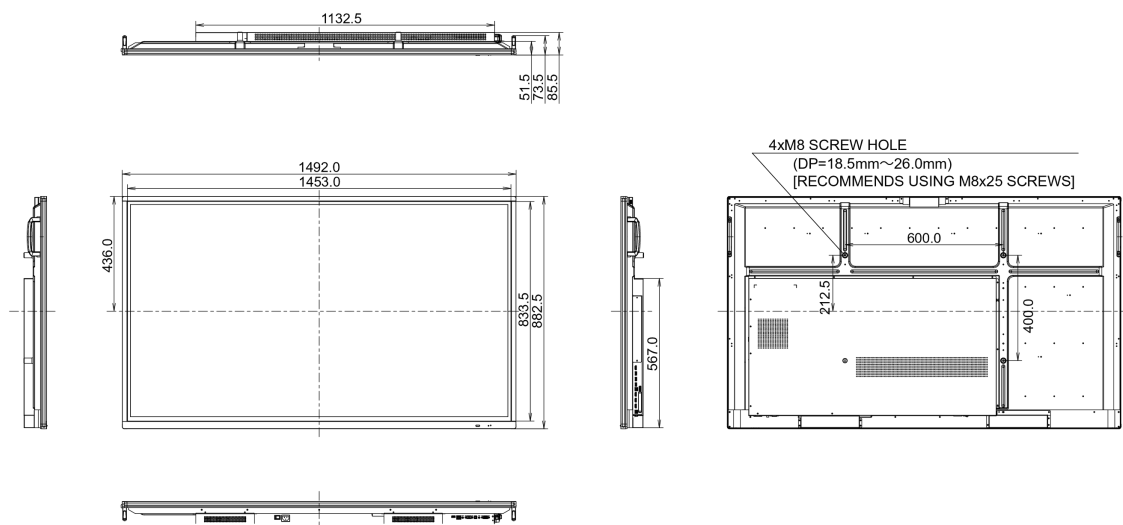

## 10 РАЗМЕР / ВЕС

Размер продукта Ш x В x Г	1492 x 882 x 86мм
Размер коробки Ш x В x Г	1697 x 1005 x 220мм
Вес (без упаковки)	38.3кг
EAN код	4948570117017