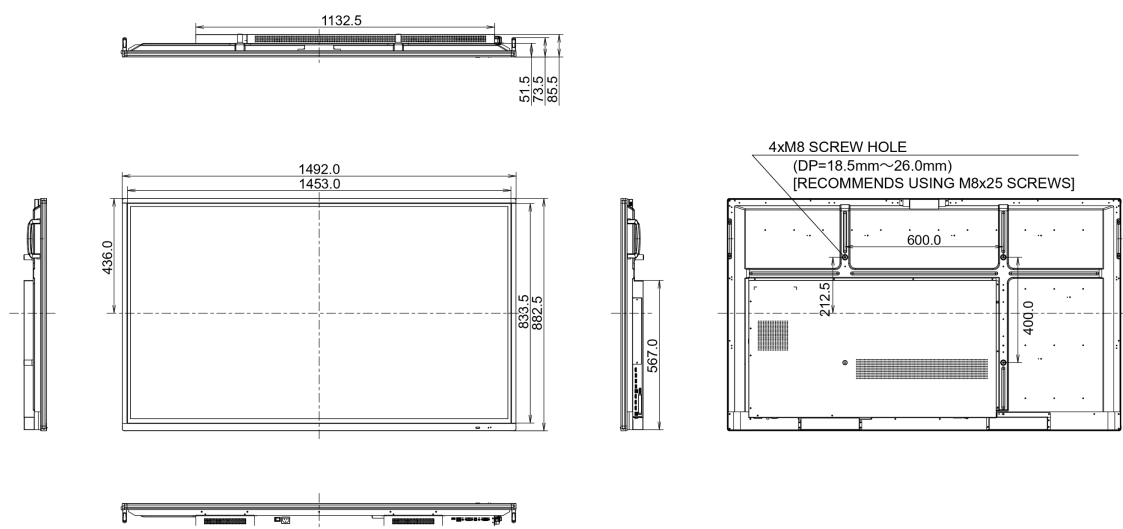

## 10 WYMIARY / WAGA

Wymiary produktu szer. x wys. x gł.	1492 x 882 x 86mm
Wymiary pudła szer. x wys. x gł.	1697 x 1005 x 220mm
Waga (bez pudła)	38.3kg
Kod EAN	4948570117017