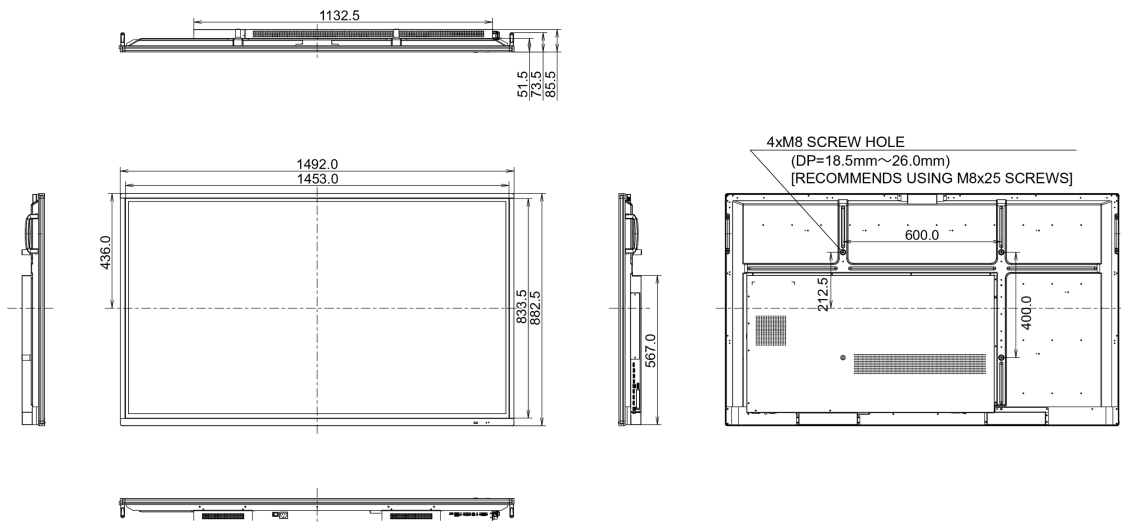

Certyfikaty

CB, CE, TÜV-Bauart, RoHS support, ErP, WEEE, CU, REACH

Klasa efektywności energetycznej

B

Pozostałe

REACH SVHC powyżej 0.1% ołowiu

10 WYMIARY / WAGA

Wymiary produktu szer. x wys. x gł.

1492 x 882 x 86mm

Wymiary pudła szer. x wys. x gł.

1697 x 1005 x 220mm

Waga (bez pudła)

38.3kg

Waga (z pudłem)

50kg

Kod EAN

4948570117017

11 EU ENERGY EFFICIENCY LABEL

Producent

iiyama

Model

ProLite TE6503MIS-B1AG

Klasa efektywności energetycznej

B

Przekątna obszaru widocznego

164cm; 64.5"; (65" segment)

Zużycie energii w trybie pracy

169W

Roczne zużycie energii

246kWh/rok*

Power in Standby

0.5W stand by

Power in OFF Mode

0.5W off mode

Rozdzielczość

3840 x 2160

Zgodnie z rozporządzeniem (EU) 1062/2010.*W oparciu o telewizor pracujący 4 godziny dziennie przez 365 dni w roku. Rzeczywiste zużycie zależy od faktycznego użytkownika.