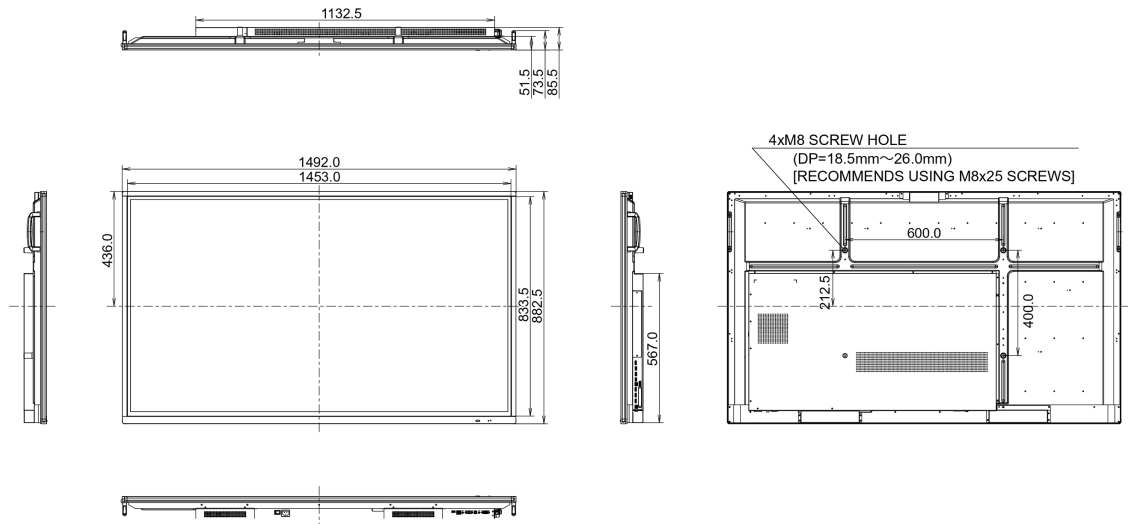

## 10 AFMETINGEN / GEWICHT

Product afmetingen B x H x D	1492 x 882 x 86mm
Doos afmetingen B x H x D	1697 x 1005 x 220mm
Gewicht (zonder doos)	38.3kg
Gewicht (inclusief doos)	50kg
EAN code	4948570117017