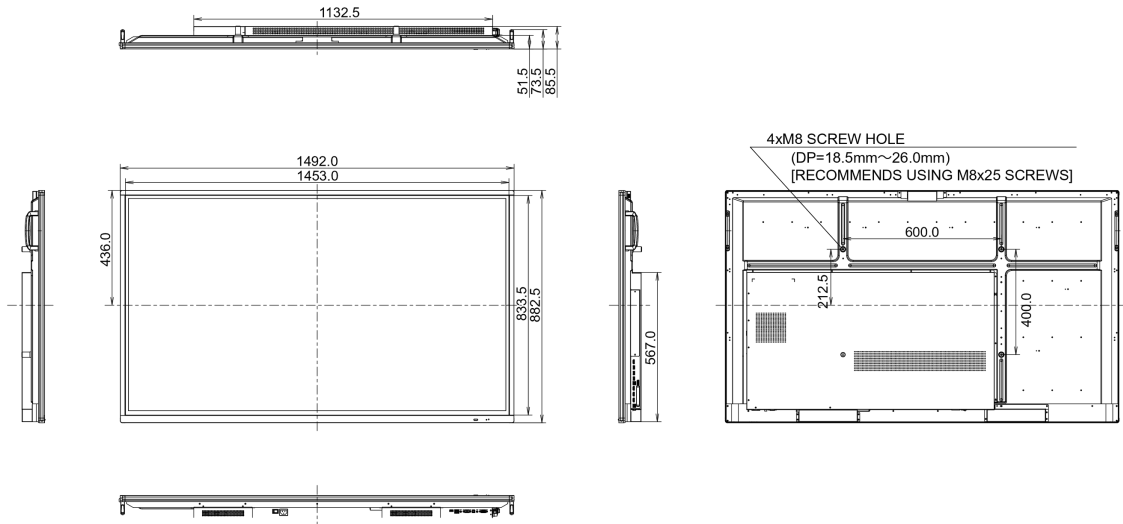

## 10 DIMENSIONI / PESO

|                               |                     |
|-------------------------------|---------------------|
| Prodotti dimensioni L x H x P | 1492 x 882 x 86mm   |
| Box dimensioni L x H x P      | 1697 x 1005 x 220mm |

|              |               |
|--------------|---------------|
| Peso (netto) | 38.3kg        |
| Peso (lordo) | 50kg          |
| EAN code     | 4948570117017 |

*Tutti i marchi e i marchi registrati citati. E & O E. Specifiche soggette a modifiche senza preavviso. Tutti i display LCD è conforme alla norma ISO-9241-307:2008 in connessione con difetti dei pixel.*