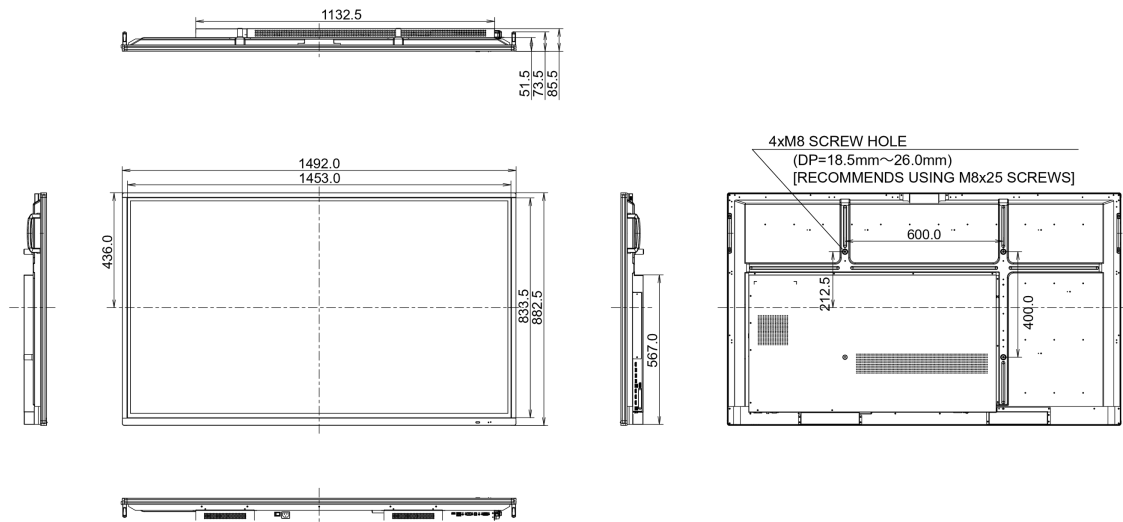

Box dimensioni L x H x P	1697 x 1005 x 220mm
Peso (netto)	38.3kg
Peso (lordo)	50kg
EAN code	4948570117017

11 EU- MARCHIO EFFICIENZA ENERGETICA

Manufacturer	iiyama
Model	ProLite TE6503MIS-B1AG
Classe efficienza energetica	B
Diagonale area attiva	164cm; 64.5"; (65" segment)
Consumo acceso	169W
Consumo annuo energia	246kWh/annuo*
Alimentazione in attesa	0.5W stand by
Power in OFF Mode	0.5W spento
Risoluzione	3840 x 2160

Si tratta di informazioni ai sensi del Regolamento (UE) n. 1062/2010. * In base al consumo energetico del monitor 4 ore al giorno per 365 giorni. Il consumo effettivo di energia dipende dal modo in cui il monitor viene utilizzato.

Tutti i marchi e i marchi registrati citati. E & O E. Specifiche soggette a modifiche senza preavviso. Tutti i display LCD è conforme alla norma ISO-9241-307:2008 in connessione con difetti dei pixel.

© IIYAMA CORPORATION. ALL RIGHTS RESERVED