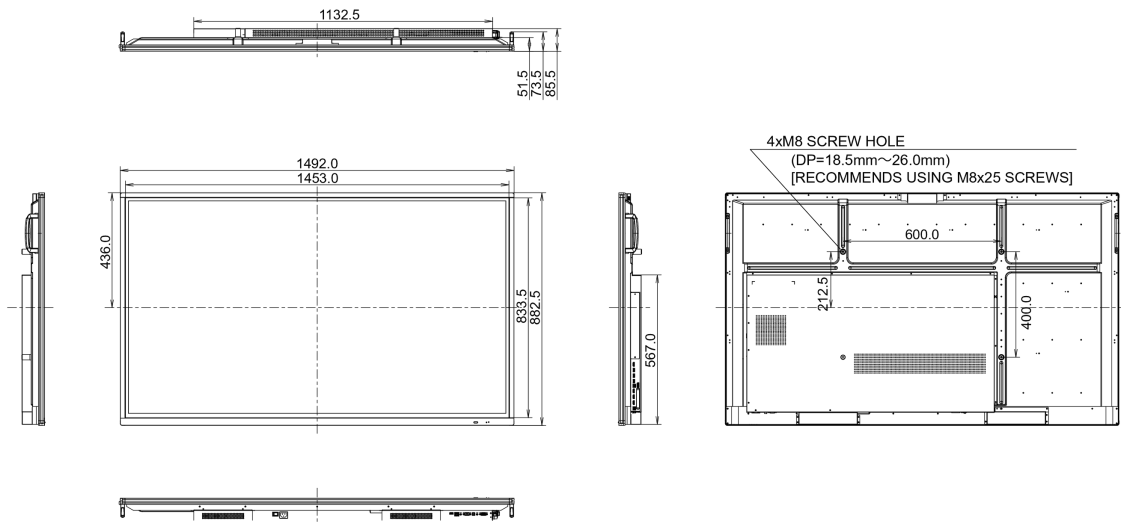

09 SOSTENIBILIDAD

Certificados	CB, CE, TÜV-Bauart, CU
Clase de eficiencia energética	B
Otros	REACH SVHC por encima de 0.1% de plomo

10 DIMENSIONES / PESO

Producto dimensiones W x H x D	1492 x 882 x 86mm
Dimensiones de la caja (ancho x alto x fondo)	1697 x 1005 x 220mm
Peso (sin caja)	38.3kg
Código EAN	4948570117017