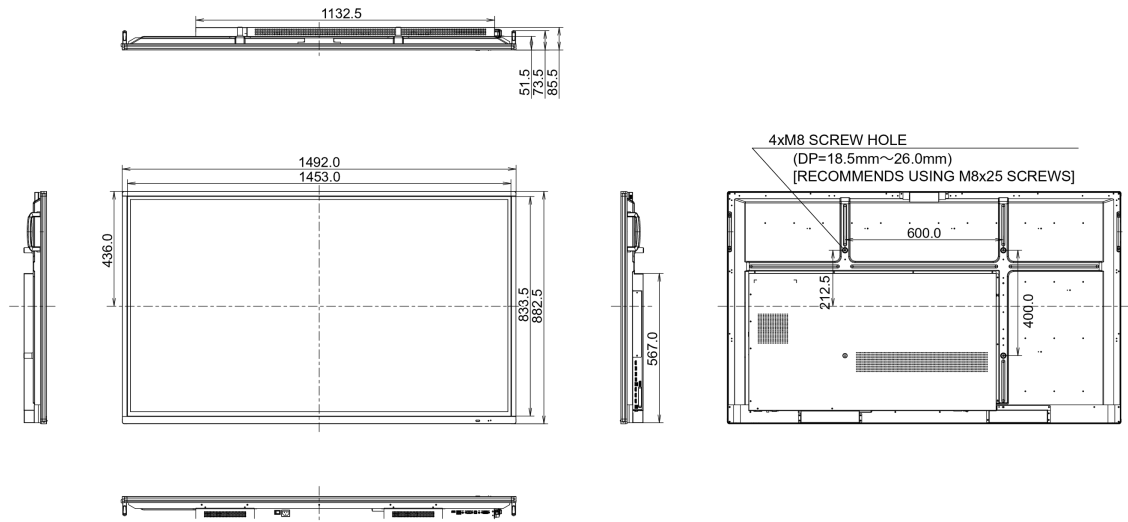

## 10 DIMENSIONES / PESO

Producto dimensiones W x H x D	1492 x 882 x 86mm
Dimensiones de la caja (ancho x alto x fondo)	1697 x 1005 x 220mm
Peso (sin caja)	38.3kg
Peso (con caja)	50kg
Código EAN	4948570117017