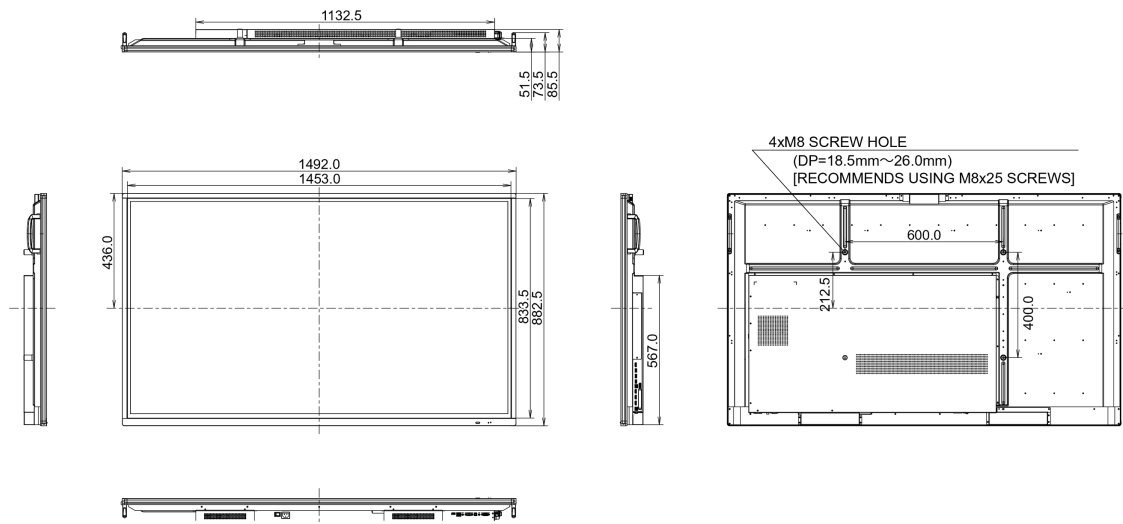

09 SOSTENIBILIDAD

Certificados	CB, CE, TÜV-Bauart, RoHS support, ErP, WEEE, CU, REACH
Clase de eficiencia energética	B
Otros	REACH SVHC por encima de 0.1% de plomo

10 DIMENSIONES / PESO

Producto dimensiones W x H x D	1492 x 882 x 86mm
Dimensiones de la caja (ancho x alto x fondo)	1697 x 1005 x 220mm
Peso (sin caja)	38.3kg
Peso (con caja)	50kg
Código EAN	4948570117017