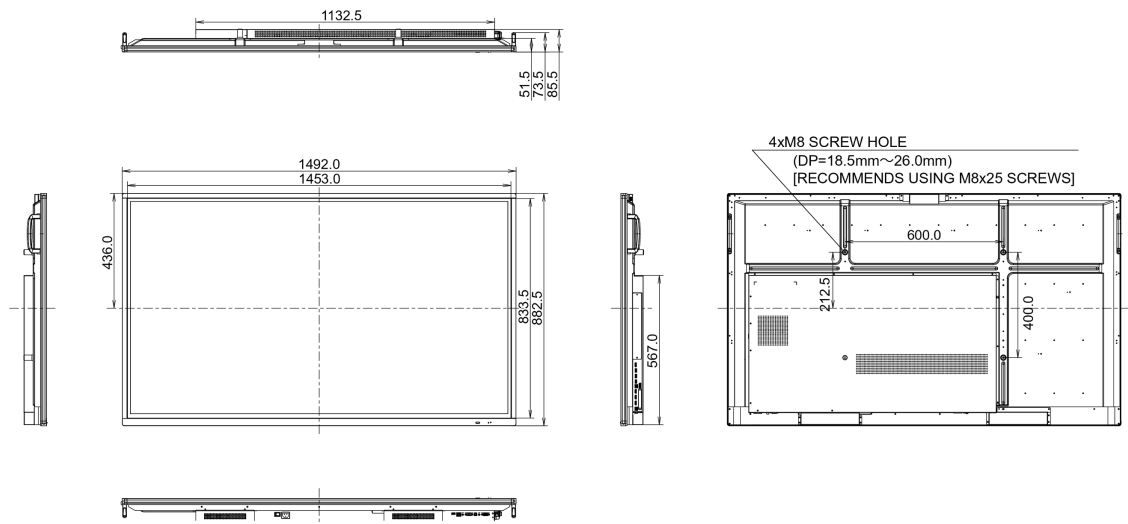

## 10 ROZMĚRY / HMOTNOST

Rozměry výrobku Š x V x D	1492 x 882 x 86mm
Rozměry balení Š x V x D	1697 x 1005 x 220mm
Váha (bez balení)	38.3kg
Váha (s balením)	50kg
EAN code	4948570117017

Všechny ochranné známky jsou registrovány a chráněny. Vyhrazené právo na změny. Veškeré ploché panely LCD splňují normu ISO-9241-307:2008 v oblasti počtu vadných pixelů.