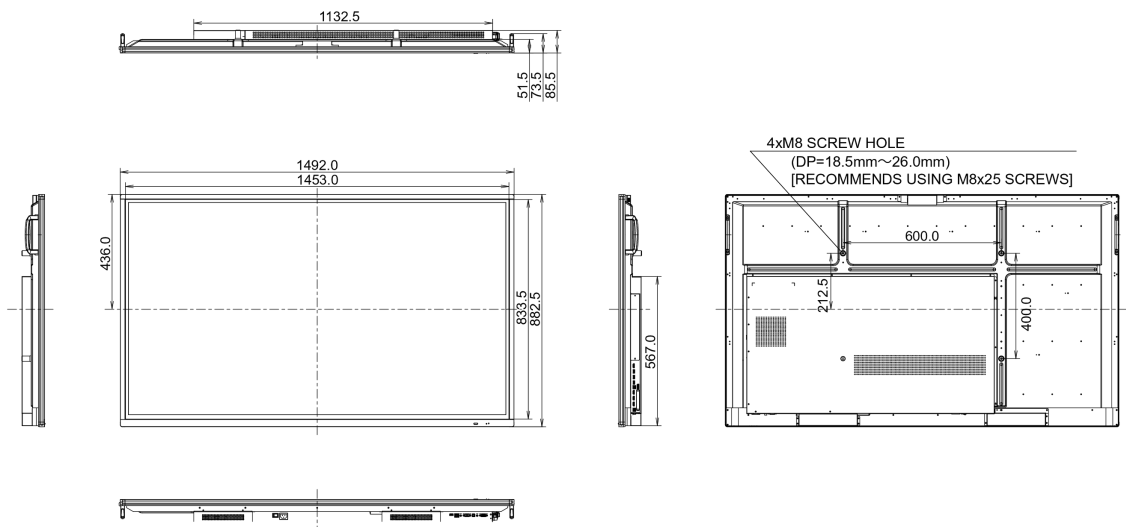

Energie efficiëntie klasse

B

Overig

REACH SVHC meer dan 0.1%: Lood

10 AFMETINGEN / GEWICHT

Product afmetingen B x H x D

1492 x 882 x 86mm

Doos afmetingen B x H x D

1697 x 1005 x 220mm

Gewicht (zonder doos)

38.3kg

Gewicht (inclusief doos)

50kg

EAN code

4948570117017

11 EU ENERGIELABEL

Producent

iiyama

Model

ProLite TE6503MIS-B1AG

Energie efficiëntie klasse

B

Zichtbaar scherm diagonaal

164cm; 64.5"; (65" segment)

Energieverbruik AAN modus

169W

Jaarlijks energieverbruik

246kWh/jaar*

Stroom in stand-by

0.5W stand by

Power in OFF Mode

0.5W uit modus

Resolutie

3840 x 2160

Informatie op basis van Regeling (EU) Nr. 1062/2010. *Gebaseerd op stroomverbruik van een televisie die 4 uur per dag gedurende 365 dagen opereert. Het werkelijke energieverbruik hangt af van hoe de televisie wordt gebruikt.