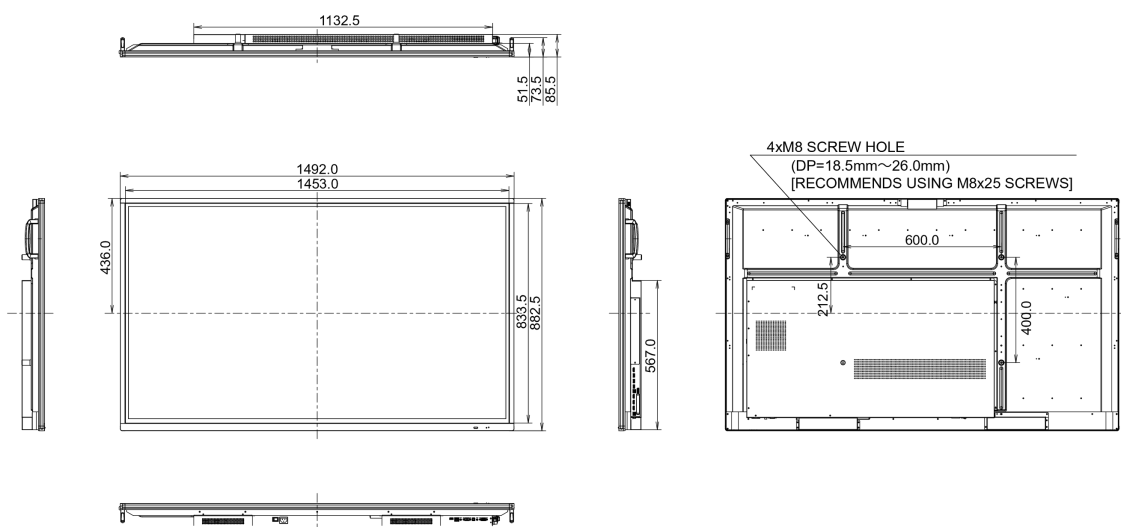

Classe d'efficacité énergétique

B

Autre

Norme REACH SVHC au dessus de 0.1% de plomb

10 DIMENSIONS / POIDS

Dimensions produit L x H x P

1492 x 882 x 86mm

Dimensions de la boîte L x H x P

1697 x 1005 x 220mm

Poids (sans boîte)

38.3kg

Poids (avec boîte)

50kg

Code EAN

4948570117017

11 LABEL D'EFFICACITÉ ÉNERGÉTIQUE (UE)

Manufacturer

iiyama

Model

ProLite TE6503MIS-B1AG

Classe d'efficacité énergétique

B

Diagonale visible de la dalle

164cm; 64.5"; (65" segment)

Consommation d'énergie en utilisation normale

169W

Consommation d'énergie annuelle

246kWh/an*

Consommation en mode veille

0.5W en veille

Power in OFF Mode

0.5W éteint

Résolution

3840 x 2160

L'information conforme au règlement (UE) n° 1062/2010.*Sur la base de la consommation électrique d'un téléviseur fonctionnant 4 heures par jour pendant 365 jours. La consommation d'énergie réelle dépendra de la façon dont le téléviseur est utilisé.