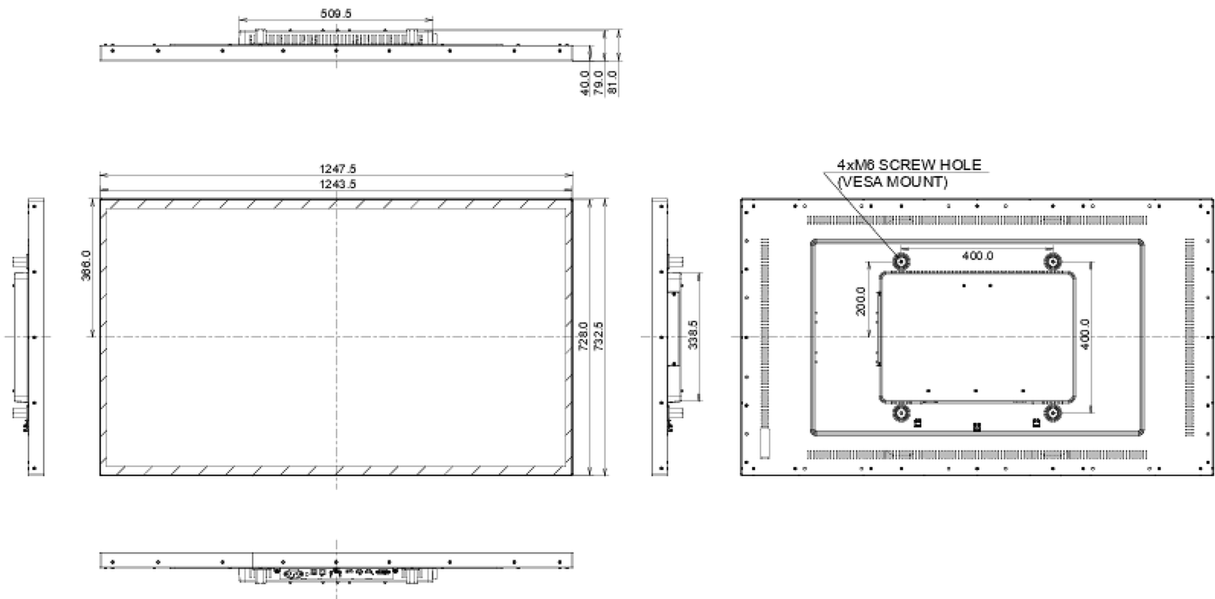

| | |
|---------------------------|---|
| Сертификаты | CB, CE, EAC, RoHS support, ErP, WEEE, REACH |
| Класс энергоэффективности | C |
| REACH SVHC | свинца, превышает 0.1% |

10 РАЗМЕР / ВЕС

| | |
|---------------------------|-----------------------|
| Размер продукта Ш x В x Г | 1247.5 x 732.5 x 81мм |
| Вес (без упаковки) | 30.7кг |
| EAN код | 4948570116805 |