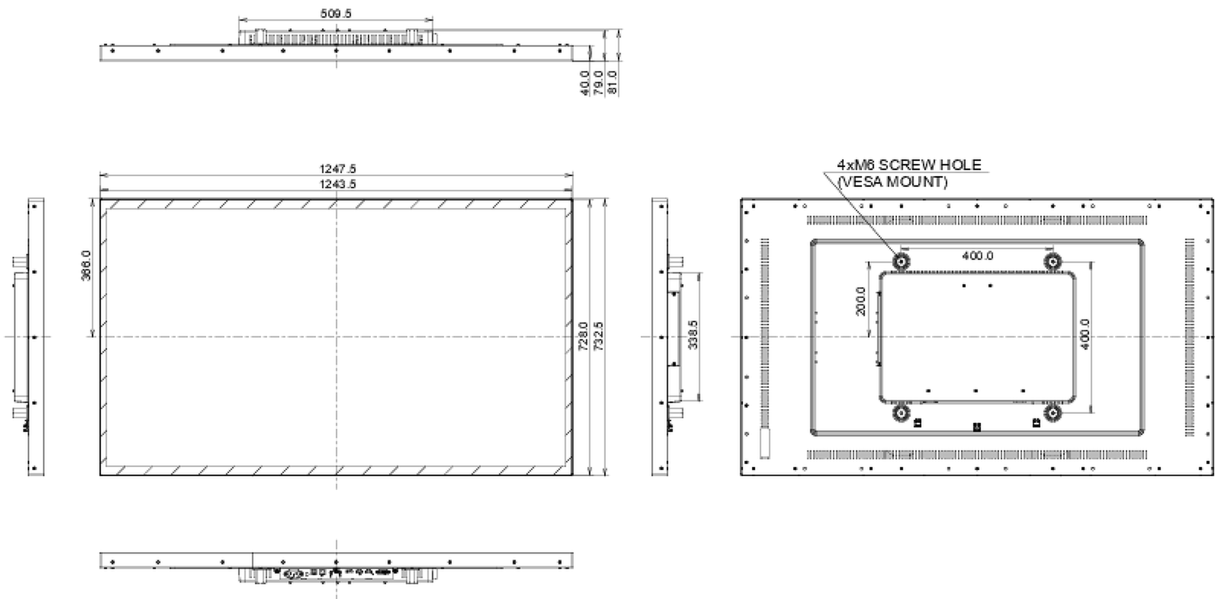

09 СТАНДАРТЫ

Сертификаты	CB, CE, EAC, RoHS support, ErP, WEEE, REACH
Класс энергоэффективности	C
REACH SVHC	свинца, превышает 0.1%

10 РАЗМЕР / ВЕС

Размер продукта Ш x В x Г	1247.5 x 732.5 x 81мм
Вес (без упаковки)	30.7кг
EAN код	4948570116805