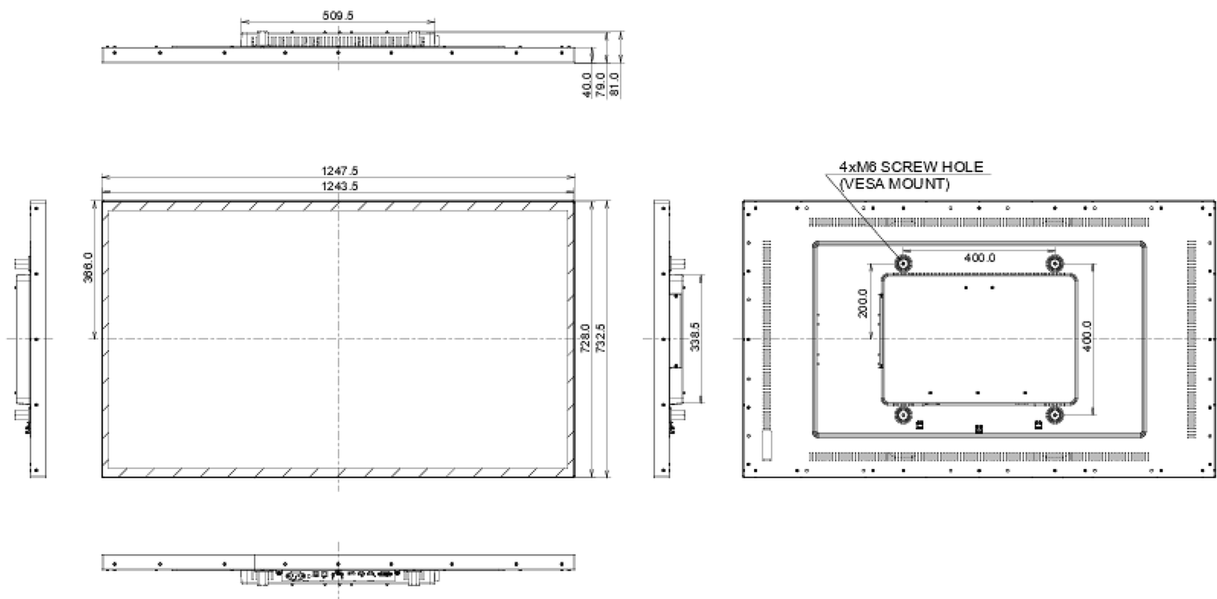

## 10 РАЗМЕР / ВЕС

Размер продукта Ш x В x Г	1247.5 x 732.5 x 81мм
Вес (без упаковки)	30.7кг
EAN код	4948570116805