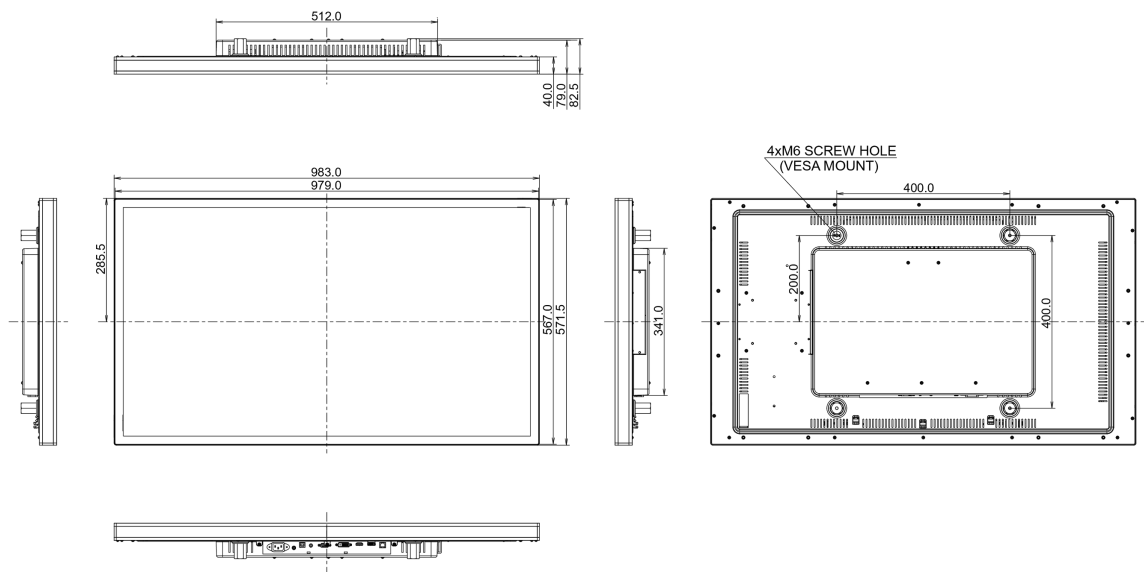

09 СТАНДАРТЫ

Сертификаты	CB, CE, EAC, RoHS support, ErP, WEEE, cULus, REACH, CCC
Класс энергоэффективности	B
REACH SVHC	свинца, превышает 0.1%

10 РАЗМЕР / ВЕС

Размер продукта Ш x В x Г	983 x 571.5 x 82.5мм
Размер коробки Ш x В x Г	1130 x 710 x 190мм
Вес (без упаковки)	19.5кг
Вес (с упаковкой)	25кг
EAN код	4948570116799