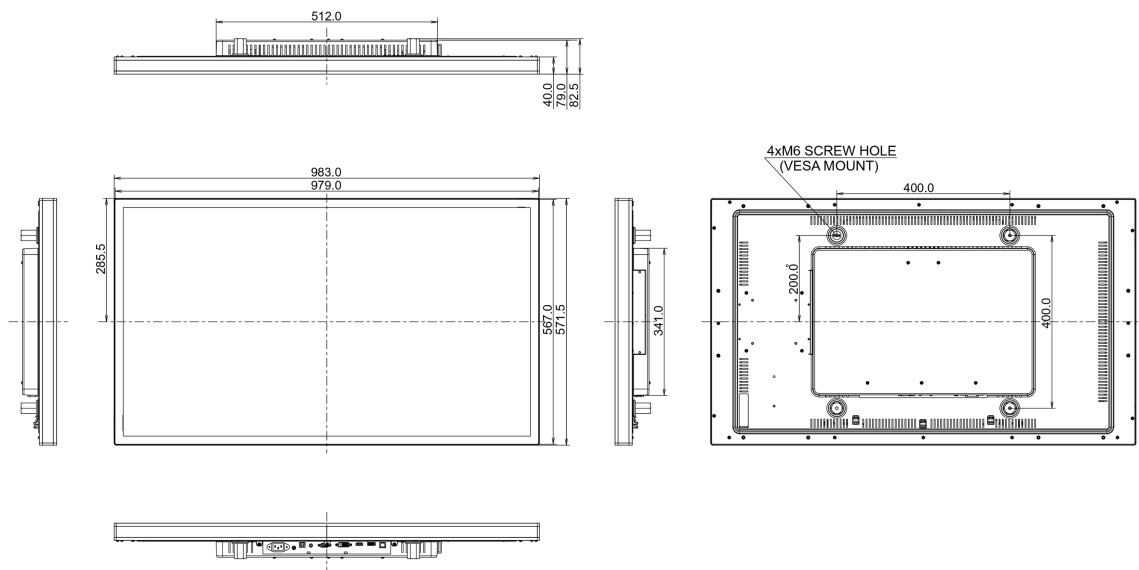

09 DUURZAAMHEID

Richtlijnen	CB, CE, EAC, cULus, CCC
Energie efficiëntie klasse	B
Overig	REACH SVHC meer dan 0.1%: Lood

10 AFMETINGEN / GEWICHT

Product afmetingen B x H x D	983 x 571.5 x 82.5mm
Doos afmetingen B x H x D	1130 x 710 x 190mm
Gewicht (zonder doos)	19.5kg
Gewicht (inclusief doos)	25kg
EAN code	4948570116799