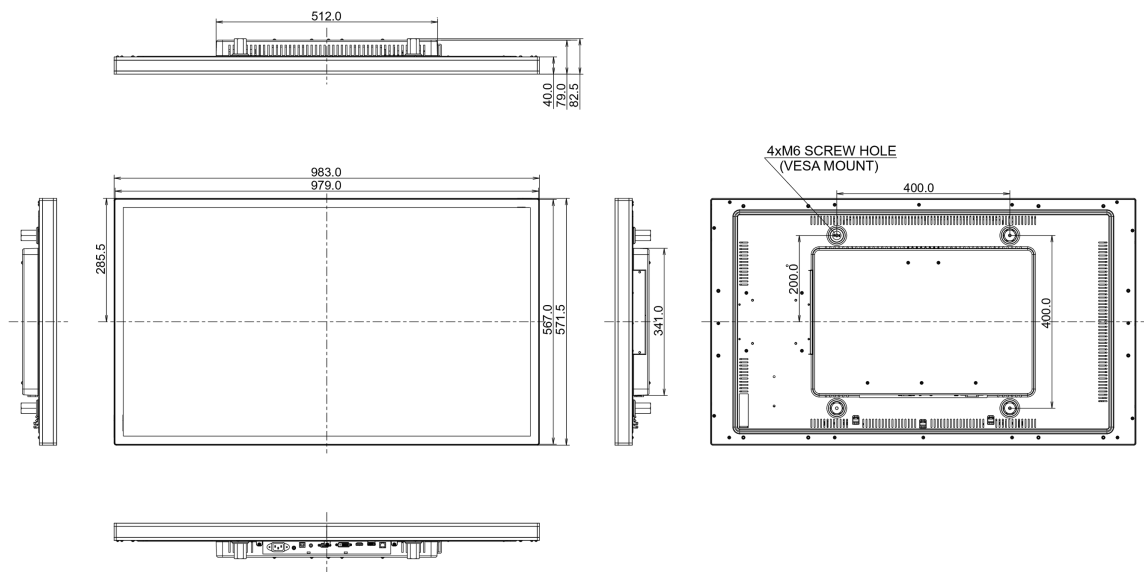

## 10 РАЗМЕР / ВЕС

Размер продукта Ш x В x Г	983 x 571.5 x 82.5мм
Размер коробки Ш x В x Г	1130 x 710 x 190мм
Вес (без упаковки)	19.5кг
Вес (с упаковкой)	25кг
EAN код	4948570116799

Все товарные знаки и торговые марки являются собственностью их владельцев и они защищены. Ошибки и изменения допускаются. Спецификации могут быть изменены без уведомления. Все LCD мониторы соответствуют стандарту ISO-9241-307:2008 по политике битых пикселей.