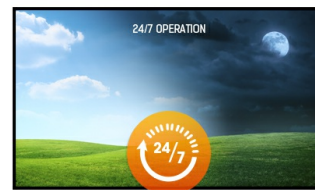

43-дюймовый сенсорный монитор с поддержкой 40 точек касания, технологией PCAP и стеклом от края до края

Full HD монитор T4361MSC с разрешением 1920x1080 - идеальное решение для интерактивных дисплеев для обучения, интерактивных цифровых вывесок и коммуникаций в магазинах. Сенсорная технология Projective Capacitive (PCAP) с 40 точками касания обеспечивает плавный и точный сенсорный отклик. Благодаря стойкому к царапинам металлическому корпусу, стеклу от края до края и AMVA3 LED матрице этот дисплей может использоваться в альбомной и портретной ориентации в самых сложных условиях для максимальной гибкости решения и доступности.

24/7

24/7 displays are designed for a continuous operation.

01 ХАРАКТЕРИСТИКИ ДИСПЛЕЯ

Дизайн	Edge to edge glass
Диагональ	43", 108см
Панель	AMVA3 LED
Разрешение	1920 x 1080 (2.1 megapixel Full HD)
Соотношение сторон	16:9
Яркость	400 cd/m ² стандарт
Яркость	336 cd/m ² с тач-скрин панелью
Контрастность	4000:1 стандарт
Коэффициент пропускания света	84%
Время отклика	8мс
Видимая область	горизонталь/вертикаль: 178°/178°, право/лево: 89°/89°, вверх/вниз: 89°/89°
Поддержка цвета	16.7mIn 8bit (6bit + Hi-FRC)
Частота горизонтальной развертки	30 - 73кГц
Частота вертикальной развертки	47 - 63Гц
Видимая область Ш x В	940.86 x 529.25мм, 37 x 20.8"
Ширина bezеля стороны, верх, низ)	20мм, 20мм, 20мм
Размер пикселя	0.49мм
Цвет и отделка bezеля	черный, матовый