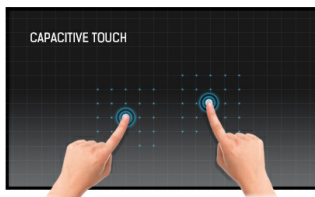

43-дюймовый сенсорный монитор с поддержкой 40 точек касания, технологией PCAP и стеклом от края до края

Full HD монитор T4361MSC с разрешением 1920x1080 - идеальное решение для интерактивных дисплеев для обучения, интерактивных цифровых вывесок и коммуникаций в магазинах. Сенсорная технология Projective Capacitive (PCAP) с 40 точками касания обеспечивает плавный и точный сенсорный отклик. Благодаря стойкому к царапинам металлическому корпусу, стеклу от края до края и AMVA3 LED матрице этот дисплей может использоваться в альбомной и портретной ориентации в самых сложных условиях для максимальной гибкости решения и доступности.

Емкостная сенсорная технология

Эта технология базируется на использовании сенсорной сетки из тончайших проводников, наклеенных на стеклянную поверхность панели. Прикосновение распознается по изменению электрических характеристик сенсорной сетки, когда пользователь касается пальцем стекла. Благодаря использованию стеклянной поверхности, такие дисплеи отличаются повышенной износостойкостью: даже царапины на экране не оказывают заметного влияния на его сенсорную функциональность. Технология обеспечивает отличное качество изображения и допускает управление не только с помощью пальцев (также в тонких резиновых перчатках), но и магнитной авторучкой.