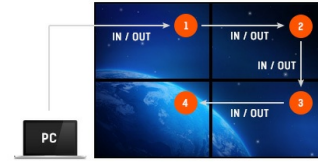

Последовательное подключение (daisy chain)

Последовательное подключение (daisy chain) представляет собой схему, в которой несколько устройств соединены друг с другом последовательно или в кольцо. Оно позволяет подключить несколько устройств, используя одно соединение между каждыми двумя устройствами через кабель. Сигнальный кабель с выхода одного устройства подключается ко входу следующего. Соединение между двумя устройствами только одним кабелем обеспечивает простую и аккуратную установку.