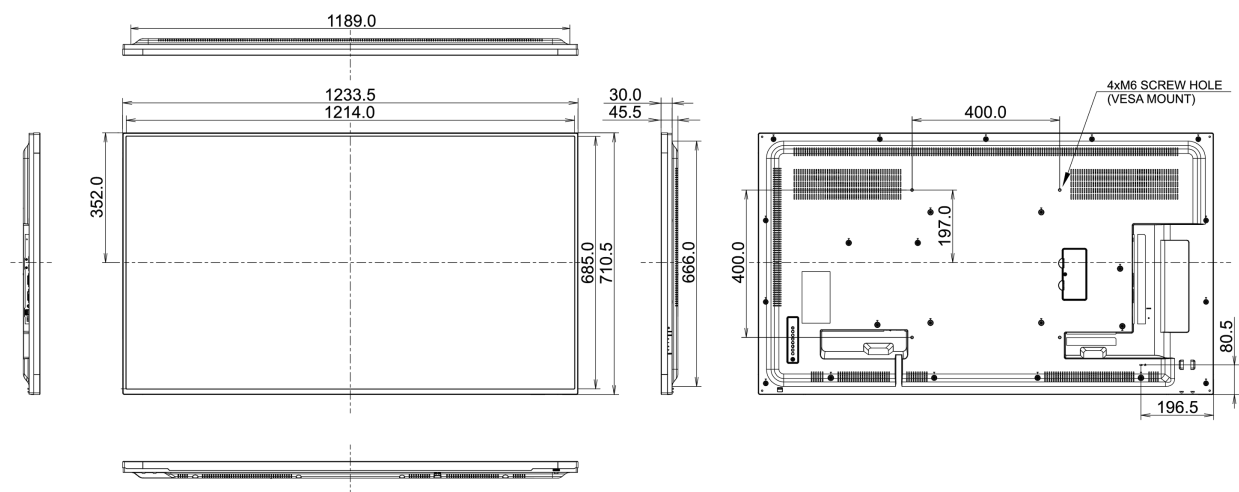

## 09 РАЗМЕР / ВЕС

Размер продукта Ш x В x Г	1233.5 x 710.5 x 45.5мм
Размер коробки Ш x В x Г	1448 x 952 x 223мм
Вес (без упаковки)	18.9кг
EAN код	4948570117000

Все товарные знаки и торговые марки являются собственностью их владельцев и они защищены. Ошибки и изменения допускаются. Спецификации могут быть изменены без уведомления. Все LCD мониторы соответствуют стандарту ISO-9241-307:2008 по политике битых пикселей.