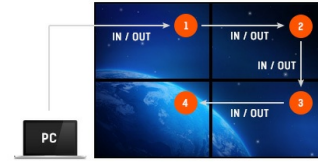

43-дюймовый профессиональный цифровой рекламный дисплей на платформе ОС Android с функцией последовательного подключения (Daisy Chain)

43-дюймовый дисплей iiyama LH4346HS-B1, оснащенный операционной системой ОС Android, сочетает в себе универсальность и свободу действий с возможностью работы в горизонтальной и портретной ориентации, предоставляя вам качественно выполненный дисплей для DigitalSignage, который вы можете легко настроить в соответствии со своими потребностями, устанавливая приложения непосредственно на него.

OC Android

Благодаря ОС Android вы можете легко настроить дисплей в соответствии с вашими потребностями, установив приложения прямо на него.

Последовательное подключение (daisy chain)

Последовательное подключение (daisy chain) представляет собой схему, в которой несколько устройств соединены друг с другом последовательно или в кольцо. Оно позволяет подключить несколько устройств, используя одно соединение между каждыми двумя устройствами через кабель. Сигнальный кабель с выхода одного устройства подключается ко входу следующего. Соединение между двумя устройствами только одним кабелем обеспечивает простую и аккуратную установку.