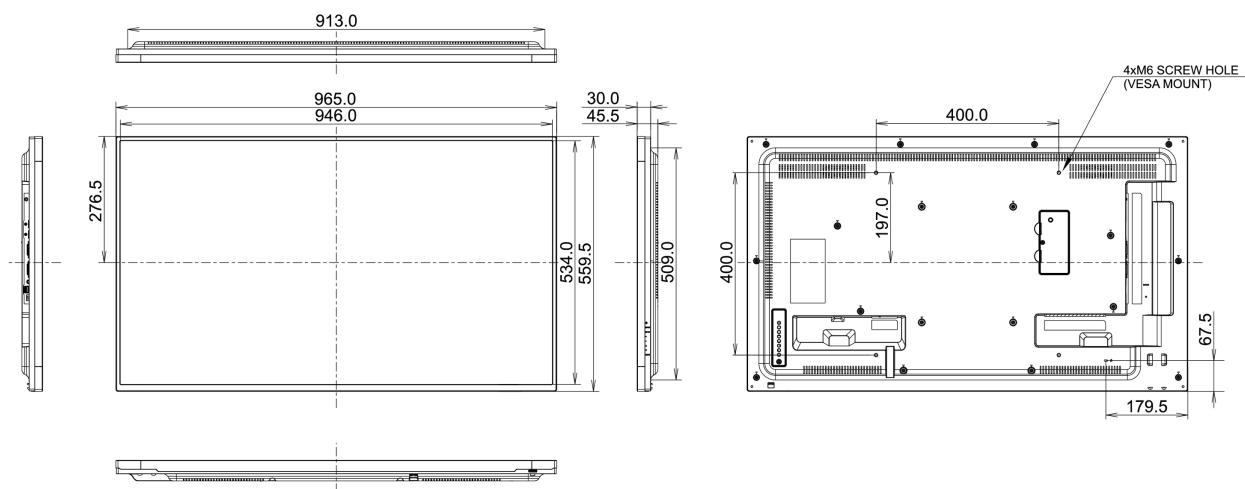

01 KARAKTERISTIKE EKRANA

Dizajn	Tanki okvir
Dijagonala	42.5", 108cm
Panel	IPS LED, ekran sa premazom protiv refleksije, haze 1%
Osnovna rezolucija	1920 x 1080 (2.1 megapixel Full HD)
Format ekrana	16:9
Osvetljenje	450 cd/m ² typical
Statički kontrast	1100:1 typical
Vreme odziva (GTG)	12ms
Zona gledanja	horizontalno/vertikalno: 178°/178°, desno/levo: 89°/89°, gore/dole: 89°/89°
Podržane boje	16.7miliona 8bit
Horizontalna sinhronizacija	30 - 83KHz
Vertikalna sinhronizacija	50 - 76Hz
Vidljiva površina Š x V	529.4 x 941.2mm, 20.8 x 37.1"
Širina okvira (stranice, vrh, dno)	9.5mm, 9.5mm, 15.6mm
Razmak piksela	0.4902mm
Boja okvra	crna, mat

08 ODRŽIVOST

Propisi	CE, TÜV-Bauart, EAC, RoHS podrška, ErP, WEEE, REACH
Klasa energetske efikasnosti	A
Ostalo	REACH SVHC iznad 0.1%: Olovo

09 DIMENZIJE / TEŽINA

Dimenzije proizvoda Š x V x D	965 x 559.5 x 45.5mm
Dimenzije kutije Š x V x D	1141 x 779 x 203mm
Težina (bez kutije)	11.6kg
EAN kod	4948570116980