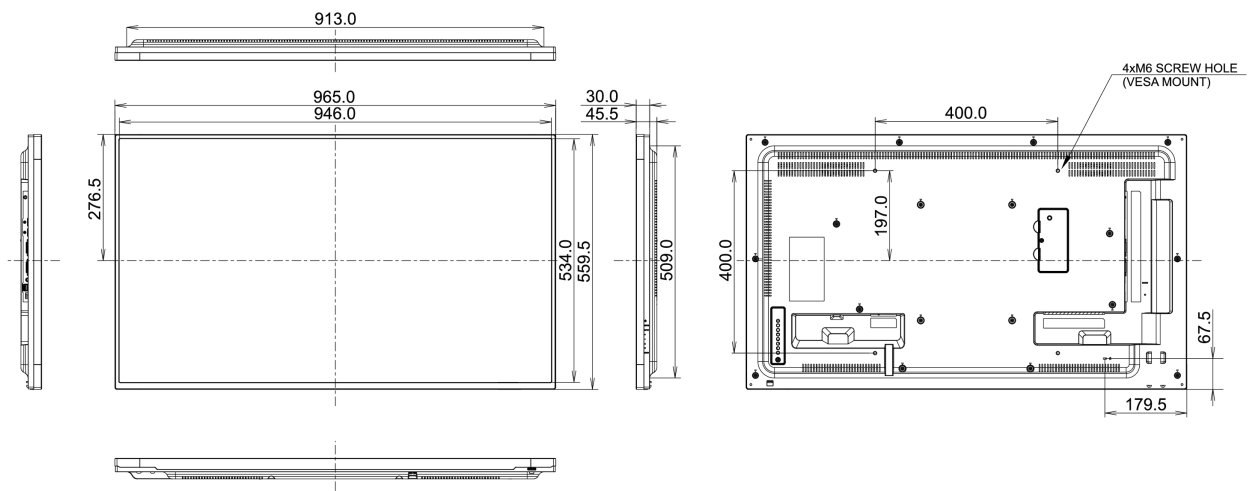

09 РАЗМЕР / ВЕС

Размер продукта Ш x В x Г	965 x 559.5 x 45.5мм
Размер коробки Ш x В x Г	1141 x 779 x 203мм
Вес (без упаковки)	11.6кг
EAN код	4948570116980

Все товарные знаки и торговые марки являются собственностью их владельцев и они защищены. Ошибки и изменения допускаются. Спецификации могут быть изменены без уведомления. Все LCD мониторы соответствуют стандарту ISO-9241-307:2008 по политике битых пикселей.