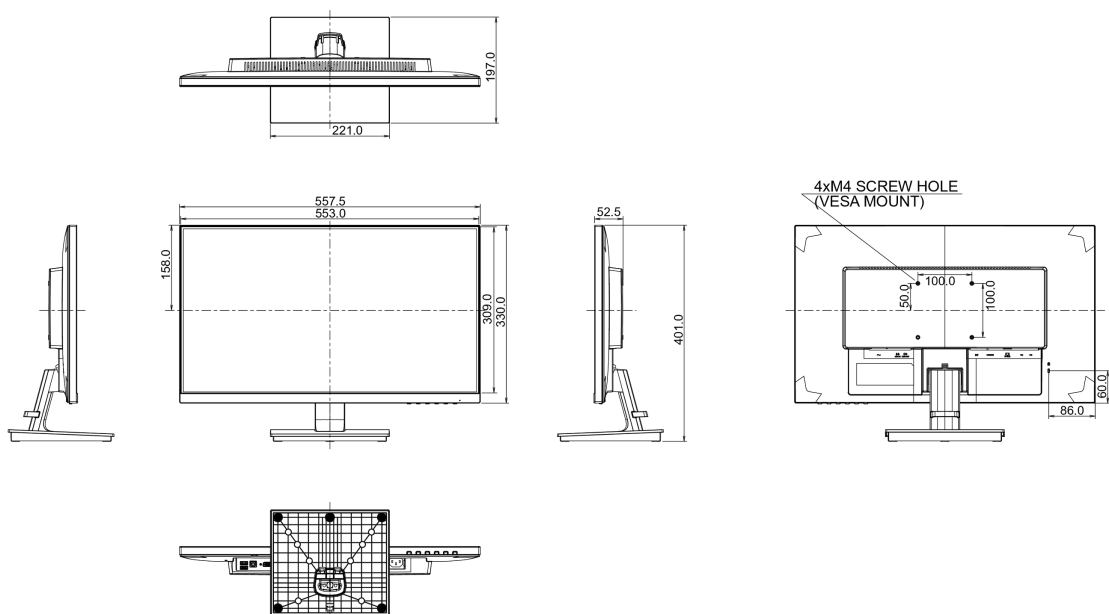

## 08 РАЗМЕР / ВЕС

Размер продукта Ш x В x Г

557.5 x 401 x 197мм

Вес (без упаковки)

4кг

EAN код

4948570115440

62см; 24.5"; (25" segment)

Потребляемая мощность в режиме ВКЛ

19.6Вт

Ежегодное потребление энергии

29kWh/ГОД\*

Мощность в режиме ожидания 0.5W ожидание

Power in OFF Mode 0.5W отключено

Разрешение 1920 x 1080