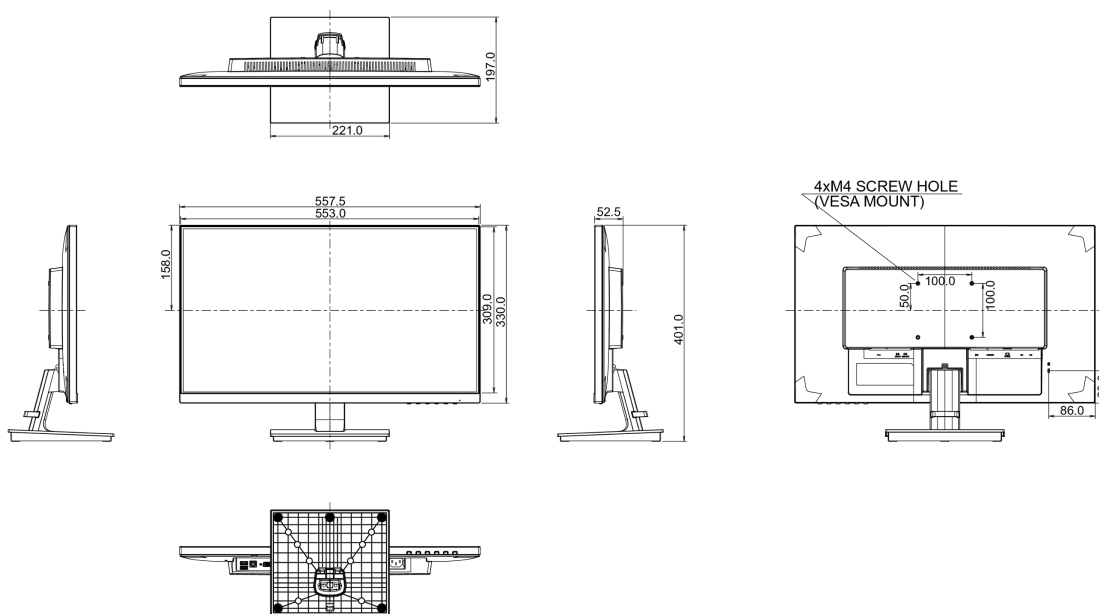

## 08 РАЗМЕР / ВЕС

Размер продукта Ш x В x Г	557.5 x 401 x 197мм
Вес (без упаковки)	4кг
EAN код	4948570115440