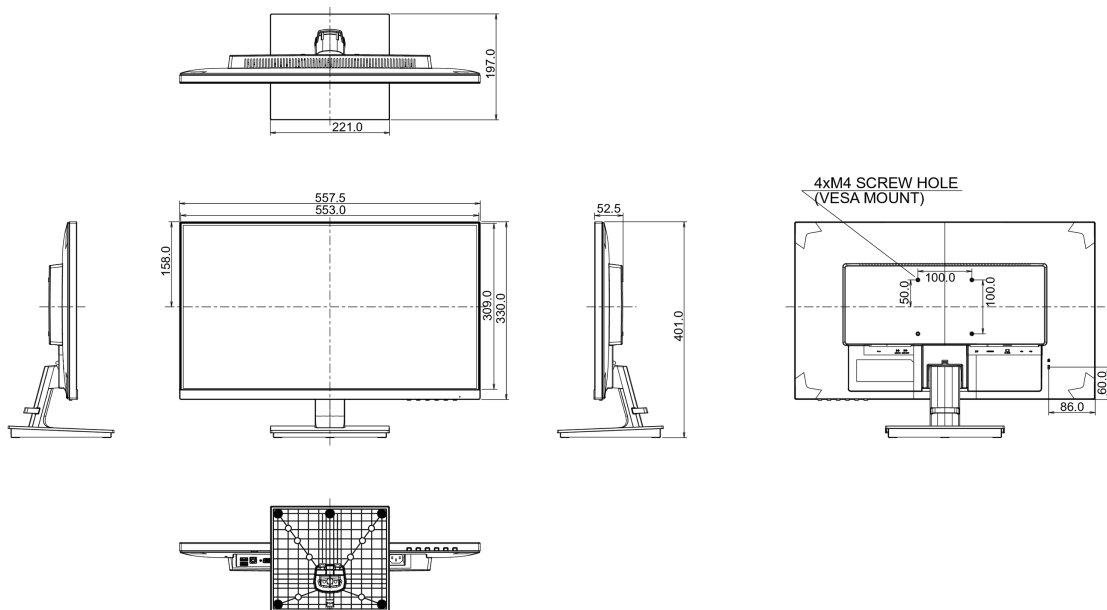

Kable

zasilający, USB, HDMI

Pozostałe

skrótowa instrukcja obsługi, instrukcja bezpieczeństwa

06 ZARZĄDZANIE ENERGIĄ

Zasilacz

wewnętrzny

Zasilanie

AC 100 - 240V, 50/60Hz

Zużycie energii

18W typowo, 0.5W stand by, 0.5W off mode

07 ZRÓWNOWAŻONY ROZWÓJ

Certyfikaty

TCO, CE, TÜV-GS, Energy Star , EPEAT, CU

Klasa efektywności energetycznej

A+

08 WYMIARY / WAGA

Wymiary produktu szer. x wys. x gł.

557.5 x 401 x 197mm

Waga (bez pudła)

4kg

Kod EAN

4948570115440

09 EU ENERGY EFFICIENCY LABEL

Producent

iiyama

Model

ProLite E2591HSU-B1

Klasa efektywności energetycznej

A+

Przekątna obszaru widocznego

62cm; 24.5"; (25" segment)

Zużycie energii w trybie pracy

19.6W