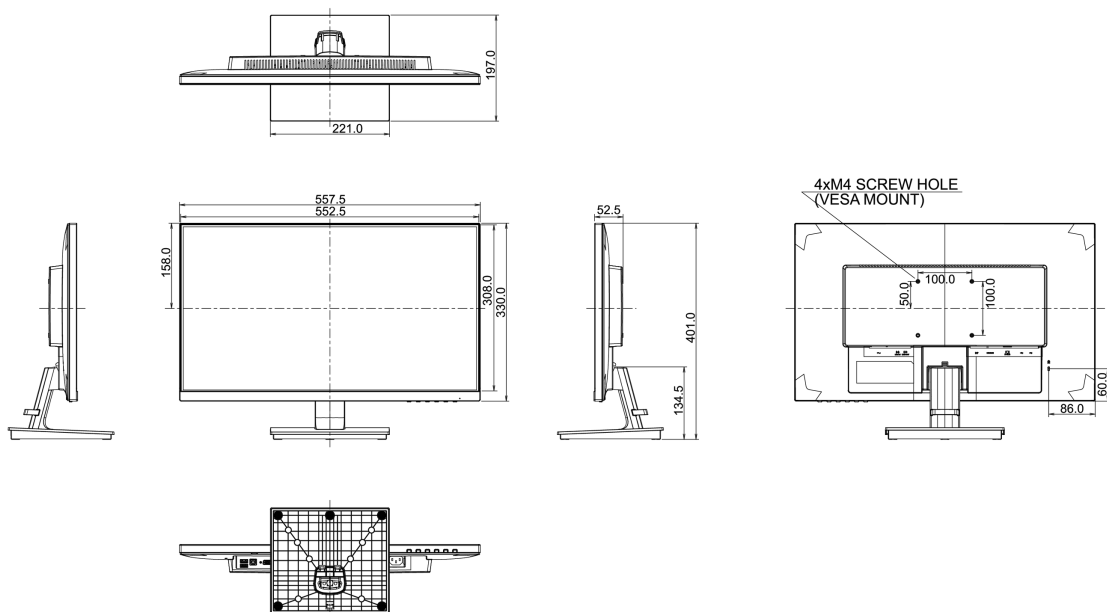

557.5 x 401 x 197mm

Gewicht (zonder doos)

4kg

EAN code

4948570115440

Alle handelsmerken zijn geregistreerd. Gegevens onder voorbehoud van zettfouten. Specificaties kunnen vooraf en zonder opgaaf van reden gewijzigd worden. Alle LCD-panelen vallen onder ISO-9241-307:2008 inzake pixelfouten.