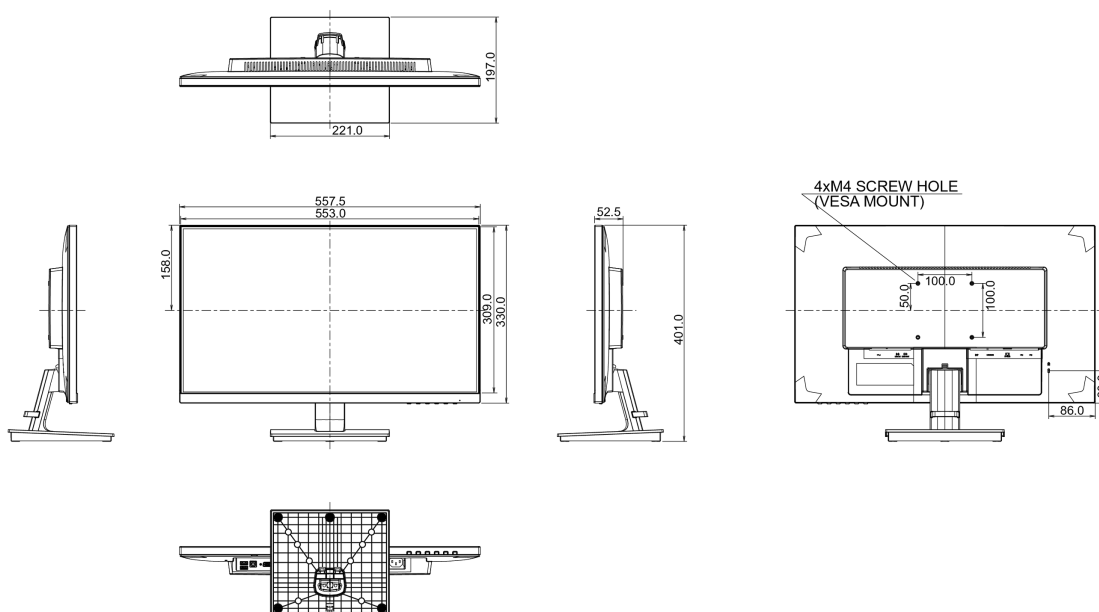

## 08 РАЗМЕР / ВЕС

Размер продукта Ш x В x Г	557.5 x 401 x 197мм
Вес (без упаковки)	4кг
EAN код	4948570115440