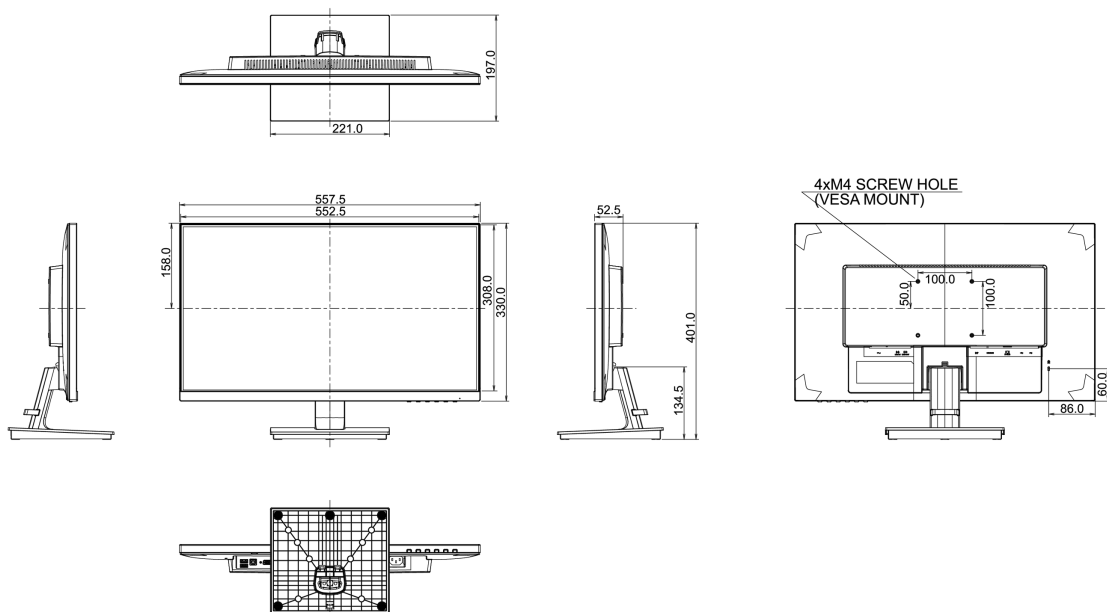

Kabels

Stroom, USB, HDMI

Overige

Quick guide handleiding, veiligheidsinstructies

06 POWER-MANAGEMENT

Voeding

intern

Stroomvoorziening

AC 100 - 240V, 50/60Hz

Energieverbruik

19.6W typisch, 0.32W stand by, 0.28W uit modus

07 DUURZAAMHEID

Richtlijnen

TCO Certified, CE, TÜV-GS, RoHS support, ErP, ENERGY STAR®, WEEE, EPEAT, CU, REACH

08 AFMETINGEN / GEWICHT

Product afmetingen B x H x D

557.5 x 401 x 197mm

Gewicht (zonder doos)

4kg

EAN code

4948570115440

Alle handelsmerken zijn geregistreerd. Gegevens onder voorbehoud van zettfouten. Specificaties kunnen vooraf en zonder opgave van reden gewijzigd worden. Alle LCD-panelen vallen onder ISO-9241-307:2008 inzake pixelfouten.

© IYAMA CORPORATION. ALL RIGHTS RESERVED