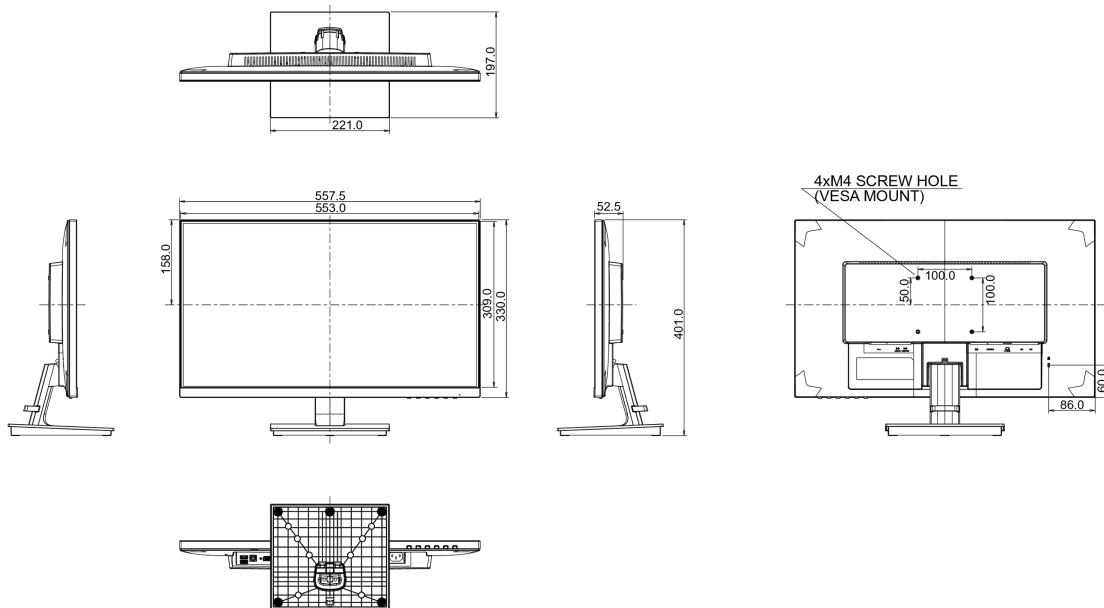

Câbles

câble d'alimentation, USB, HDMI

Autres

guide démarrage rapide, guide de sécurité

06 GESTION DE L'ÉNERGIE

Bloc d'alimentation

interne

Alimentation

AC 100 - 240V, 50/60Hz

Gestion d'alimentation

18W typique, 0.5W en veille, 0.5W éteint

07 NORMES

Certifications

TCO, CE, TÜV-GS, Energy Star , EPEAT, CU

Classe d'efficacité énergétique

A+

08 DIMENSIONS / POIDS

Dimensions produit L x H x P

557.5 x 401 x 197mm

Poids (sans boîte)

4kg

Code EAN

4948570115440

09 LABEL D'EFFICACITÉ ÉNERGÉTIQUE (UE)

Manufacturer

iiyama

Model

ProLite E2591HSU-B1

Classe d'efficacité énergétique

A+

Diagonale visible de la dalle

62cm; 24.5"; (25" segment)

Consommation d'énergie en utilisation normale

19.6W