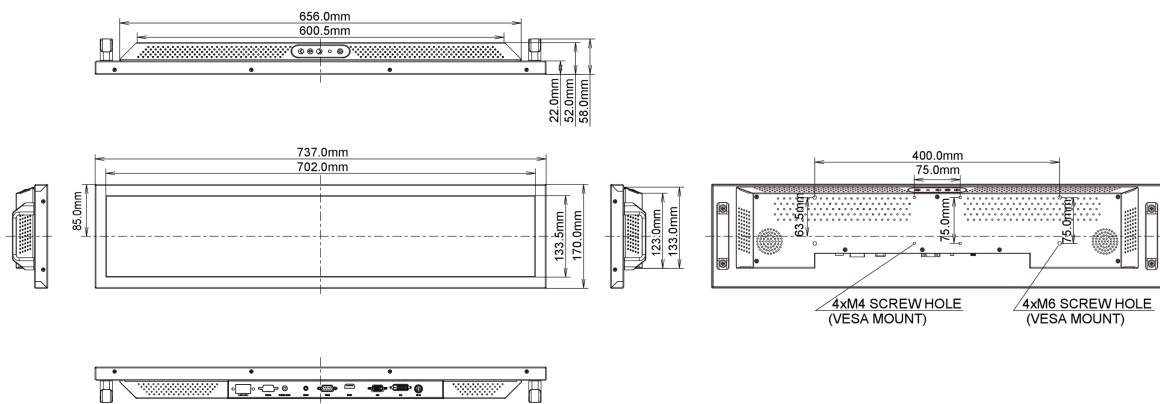

01 ХАРАКТЕРИСТИКИ ДИСПЛЕЯ

Диагональ	28", 71.2см
Панель	IPS LED, матовый
Разрешение	1920 x 360 @60Гц (0.7 megapixel)
Соотношение сторон	16:3
Яркость	1000 cd/m ²
Контрастность	1000:1
Время отклика (GTG)	8мс
Видимая область	горизонталь/вертикаль: 178°/178°, право/лево: 89°/89°, вверх/вниз: 89°/89°
Поддержка цвета	16.7mIn 8bit
Частота горизонтальной развертки	30 - 83кГц
Видимая область Ш x В	699.84 x 131.22мм, 27.6 x 5.2"
Ширина bezеля стороны, верх, низ)	17.5 мм, 18.2мм, 18.2мм
Размер пикселя	0.1215 x 0.3645мм
Цвет и отделка bezеля	черный, матовый

09 РАЗМЕР / ВЕС

Размер продукта Ш x В x Г 737 x 170 x 57.9мм

Вес (без упаковки) 5.5кг

EAN код 4948570116959

Все товарные знаки и торговые марки являются собственностью их владельцев и они защищены. Ошибки и изменения допускаются. Спецификации могут быть изменены без уведомления. Все LCD мониторы соответствуют стандарту ISO-9241-307:2008 по политике битых пикселей.