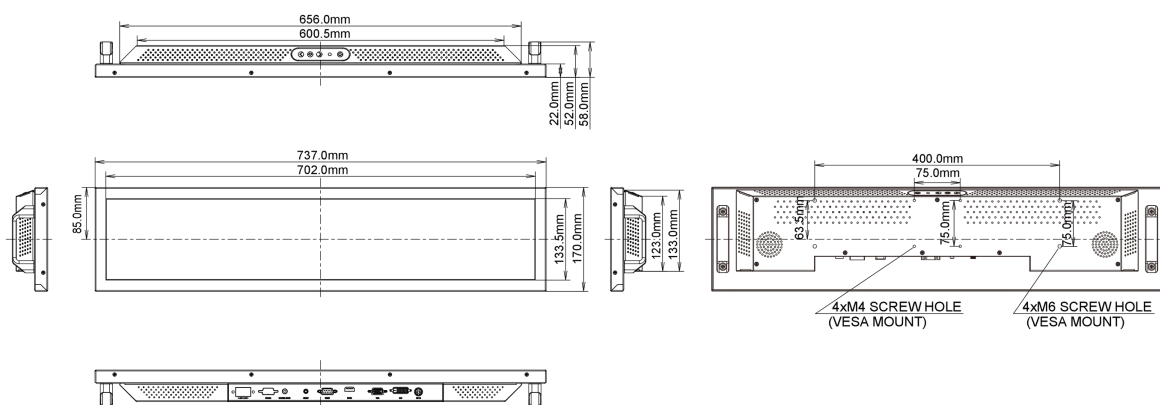

09 РАЗМЕР / ВЕС

| | |
|---------------------------|--------------------|
| Размер продукта Ш x В x Г | 737 x 170 x 57.9мм |
| Вес (без упаковки) | 5.5кг |
| EAN код | 4948570116959 |

| | |
|------------------------------------|----------------------------|
| Manufacturer | iiyama |
| Model | ProLite S2820HSB-B1 |
| Класс энергоэффективности | C |
| Видимая диагональ экрана | 71.2см; 28"; (28" segment) |
| Потребляемая мощность в режиме ВКЛ | 28Вт |
| Мощность в режиме ожидания | 0.5W ожидание |
| Разрешение | 1920 x 360 |