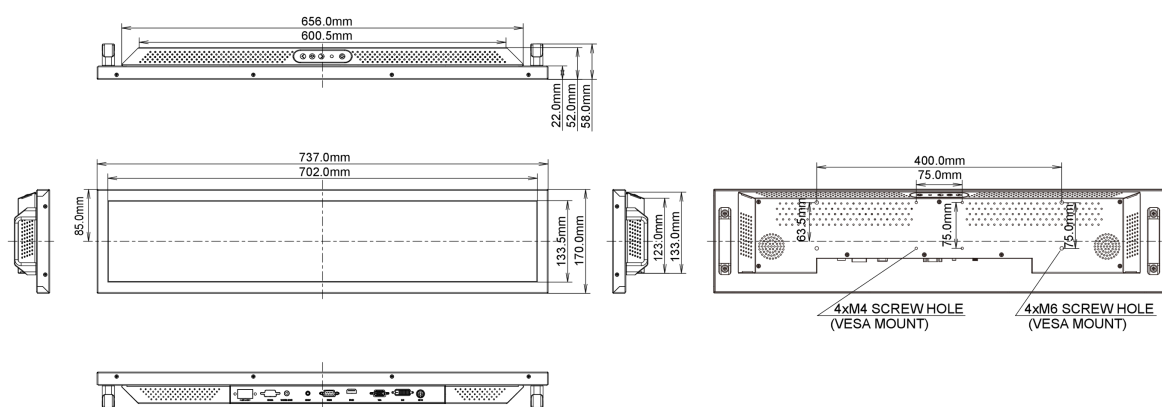

## 09 AFMETINGEN / GEWICHT

Product afmetingen B x H x D	737 x 170 x 57.9mm
Gewicht (zonder doos)	5.5kg
EAN code	4948570116959

*Alle handelsmerken zijn geregistreerd. Gegevens onder voorbehoud van zetfouten. Specificaties kunnen vooraf en zonder opgaaf van reden gewijzigd worden. Alle LCD-panelen vallen onder ISO-9241-307:2008 inzake pixelfouten.*