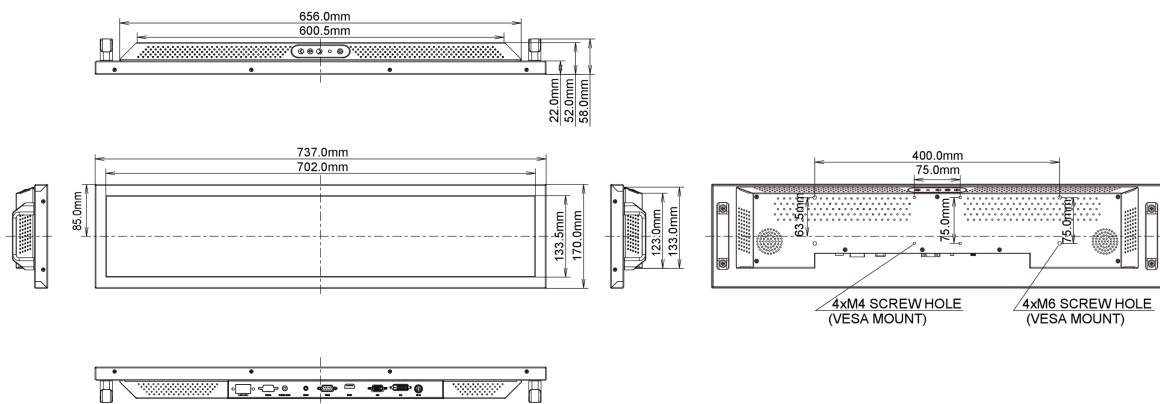

## 09 MÉRETEK / SÚLY

Termék méretei Sz x H x M 737 x 170 x 57.9mm

Súly (doboz nélkül) 5.5kg

EAN kód 4948570116959

*All trademarks and registered trademarks acknowledged. E & O E. Specification subject to change without notice. All LCD's comply with ISO-9241-307:2008 in connection with pixel defects.*