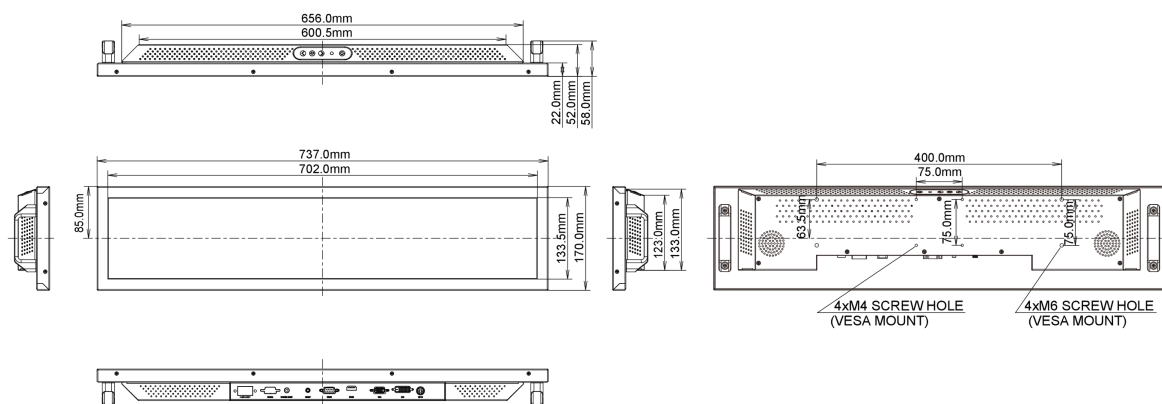

01 CARACTÉRISTIQUES DE L'ÉCRAN

Diagonale	28", 71.2cm
Matrice	IPS LED, finition mate
Résolution native	1920 x 360 @60Hz (0.7 megapixel)
Le ratio d'aspect	16:3
Luminosité	1000 cd/m ²
Contraste	1000:1
Temps de réponse (GTG)	8ms
Angle de vision	horizontal/vertical: 178°/178°, droit/gauche: 89°/89°, en avant/en arrière: 89°/89°
Couleurs supportées	16.7mln 8bit
Fréquence horizontale	30 - 83kHz
Surface de travail H x L	699.84 x 131.22mm, 27.6 x 5.2"
Largeur Cadre (côtés, haut, bas)	17.5 mm, 18.2mm, 18.2mm
Taille du pixel	0.1215 x 0.3645mm
Couleur du cadre et finition	noir, mate

08 NORMES

Certifications	CB, CE, RoHS support, ErP, WEEE, REACH
REACH SVHC	au dessus de 0.1% de plomb

09 DIMENSIONS / POIDS

Dimensions produit L x H x P	737 x 170 x 57.9mm
Poids (sans boîte)	5.5kg
Code EAN	4948570116959