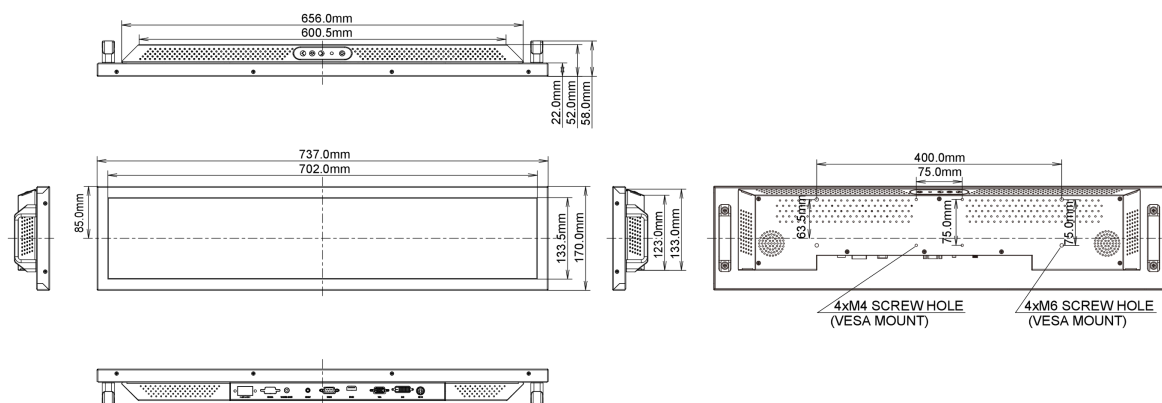

01 DISPLAY EIGENSCHAFTEN

Bilddiagonale	28", 71.2cm
Panel-Technologie	IPS LED, matte Oberfläche
Physikalische Auflösung	1920 x 360 @60Hz (0.7 megapixel)
Bildformat	16:3
Helligkeit	1000 cd/m ² typisch
Kontrastverhältnis	1000:1 typisch
Reaktionszeit	8ms
Blickwinkel	horizontal/vertikal: 178°/178°, rechts/links: 89°/89°, nach oben/unten: 89°/89°
Farbunterstützung	16.7mln 8bit
Horizontalfrequenz	30 - 83KHz
Vertikalfrequenz	50 - 76Hz
Arbeitsfläche H x B	699.84 x 131.22mm, 27.6 x 5.2"
Rahmenbreite (Seiten, oben, unten)	17.5 mm, 18.2mm, 18.2mm
Pixelabstand	0.1215 x 0.3645mm
Gehäusefarbe/art	schwarz, matt

06 ENTHALTENES ZUBEHÖR

Kabel	Netz (1.8m), HDMI (1.8m), RS-232c
Anleitungen	Leitfaden zur Inbetriebnahme, Sicherheits-Hinweise
Sonstige	Lichtsensorkabel

07 STROMVERWALTUNG

Netzteil	extern
Stromversorgung	DC 12 V
Leistungsaufnahme	28W typisch, 0.5W Standby, 0.5W ausgeschaltet

08 LEISTUNG

Vorschriften	CB, CE
Energieeffizienzklasse	C
Sonstiges	REACH SVHC über 0,1% Blei enthalten

09 ABMESSUNGEN / GEWICHT

Produkt Abmessungen B x H x T	737 x 170 x 57.9mm
Gewicht (ohne Verpackung)	5.5kg
EAN code	4948570116959