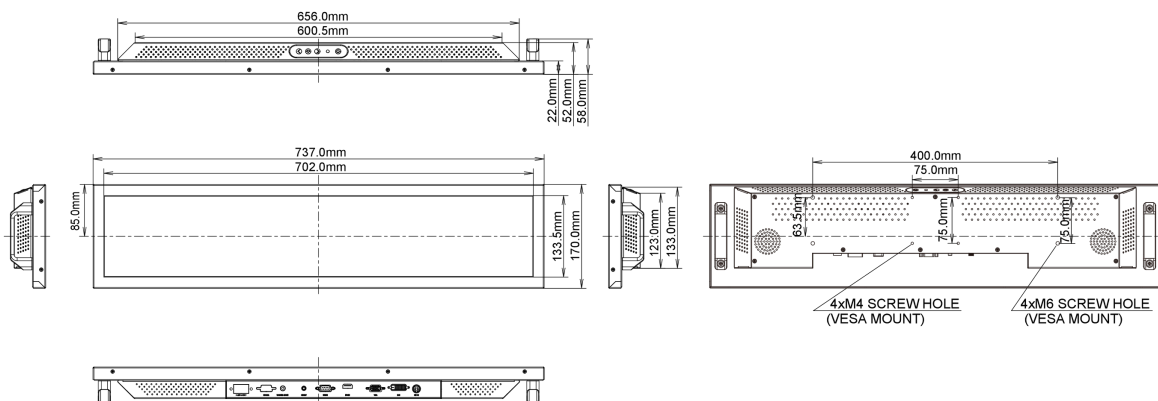

## 09 ROZMĚRY / HMOTNOST

Rozměry výrobku Š x V x D

737 x 170 x 57.9mm

Váha (bez balení)

5.5kg

EAN code

4948570116959

*Všechny ochranné známky jsou registrovány a chráněny. Vyhrazené právo na změny. Veškeré ploché panely LCD splňují normu ISO-9241-307:2008 v oblasti počtu vadných pixelů.*