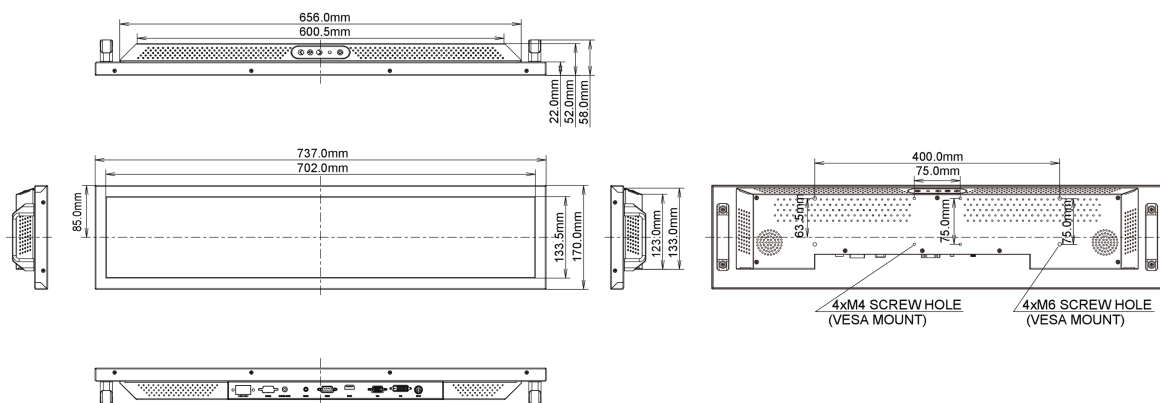

01 ХАРАКТЕРИСТИКИ ДИСПЛЕЯ

Диагональ	28", 71.2см
Панель	IPS LED, матовый
Разрешение	1920 x 360 @60Гц (0.7 megapixel)
Соотношение сторон	16:3
Яркость	1000 cd/m ² стандарт
Контрастность	1000:1 стандарт
Время отклика	8мс
Видимая область	горизонталь/вертикаль: 178°/178°, право/лево: 89°/89°, вверх/вниз: 89°/89°
Поддержка цвета	16.7mln 8bit
Частота горизонтальной развертки	30 - 83кГц
Частота вертикальной развертки	50 - 76Гц
Видимая область Ш x В	699.84 x 131.22мм, 27.6 x 5.2"
Ширина безеля стороны, верх, низ)	17.5 мм, 18.2мм, 18.2мм
Размер пикселя	0.1215 x 0.3645мм
Цвет и отделка безеля	черный, матовый

06 6.АКСЕССУАРЫ

Кабели	Питание (1.8m), HDMI (1.8m), RS-232c
Руководства пользователя	Краткое руководство по началу работы, Руководство по безопасности
Прочее	light sensor cable

07 POWER-MANAGEMENT

Блок питания	внешний
Питание	DC 12 V
Потребляемая мощность	28W стандарт, 0.5W ожидание, 0.5W отключено

08 СТАНДАРТЫ

Сертификаты	CB, CE
Класс энергоэффективности	C
Другое	Согласно регламенту REACH, содержание особо опасных веществ (SVHC) - свинца, превышает 0,1%

09 РАЗМЕР / ВЕС

Размер продукта Ш x В x Г	737 x 170 x 57.9мм
Вес (без упаковки)	5.5кг
EAN код	4948570116959