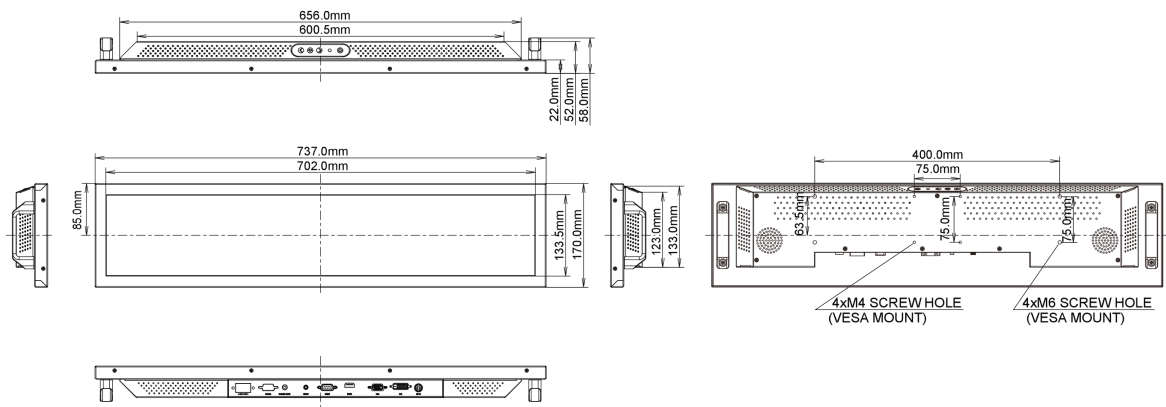

06 ACCESSOIRES INCLUS

Câbles	câble d'alimentation (1.8m), HDMI (1.8m), RS-232c
Guides	guide démarrage rapide, guide de sécurité
Autres	câble de capteur de lumière

07 GESTION DE L'ÉNERGIE

Bloc d'alimentation	externe
Alimentation	DC 12 V
Gestion d'alimentation	28W typique, 0.5W en veille, 0.5W éteint

08 NORMES

Certifications	CB, CE
Classe d'efficacité énergétique	C
Autre	Norme REACH SVHC au dessus de 1% de plomb

09 DIMENSIONS / POIDS

Dimensions produit L x H x P	737 x 170 x 57.9mm
Poids (sans boîte)	5.5kg
Code EAN	4948570116959