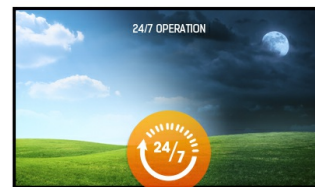

24/7

Monitor przystosowany jest do pracy 24 godziny na dobę.