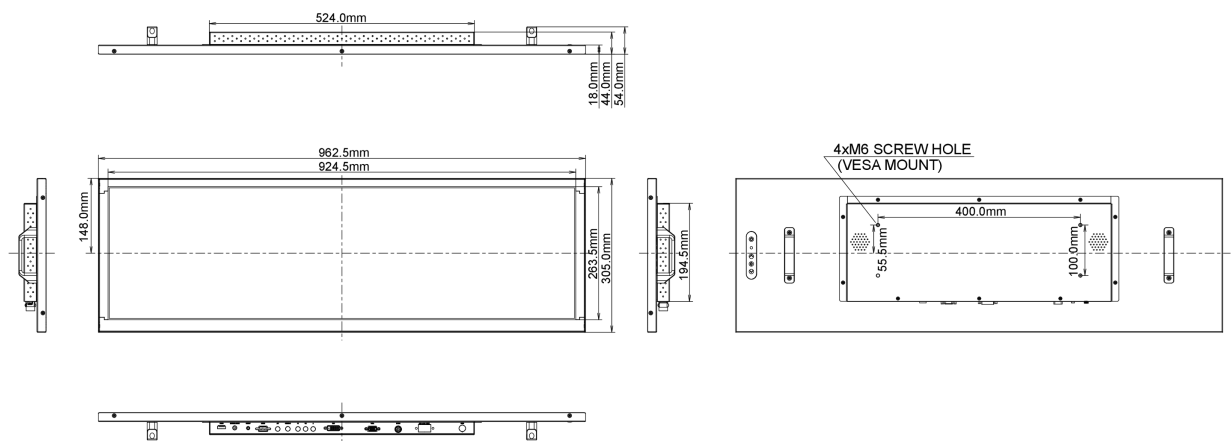

08 ZRÓWNOWAŻONY ROZWÓJ

Certyfikaty	CB, CE, CU
Klasa efektywności energetycznej	B
Pozostałe	REACH SVHC powyżej 0.1% ołowiu

09 WYMIARY / WAGA

Wymiary produktu szer. x wys. x gł.	962.6 x 304.9 x 54.2mm
Waga (bez pudła)	8.8kg
Kod EAN	4948570116881