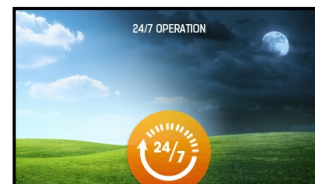

38" stretched digital signage display met 24/7 werkingsduur, hoge helderheid en landschaps- en portretoriëntatie

Dit scherm biedt instore displays maximale impact en zichtbaarheid. De S3820HSB is een 38-inch ultrabreed scherm dat uitermate geschikt voor gebruik in een retail-omgeving, transport, zorginstellingen waar een standaard 16:9 niet wenselijk is. Met een gebruiksduur van 24 uur per dag, landschap- en portretoriëntatie en een helderheid van 1000 cd/m², is het veelzijdig en efficiënt als het gaat om ruimte. De S2820HSB is ventilatorvrij, weegt slechts 8.8 kg en wordt geleverd met twee handvatten voor eenvoudige bediening en installatie.

Full HD content

De 20-series stretched displays beschikken over een schermresolutie van respectievelijk een derde (28") en de helft (38") van een standaard Full HD resolutie (1920x1080).

De content voor deze displays moet worden gemaakt in Full HD resolutie, waarbij het gedeelte wat moet worden getoond op het scherm moet worden geplaatst in de eerste 360 pixels voor de S2820HSB-B1 en in de eerste 540 pixels voor de S3820HSB-B1.

24/7

24/7 schermen zijn ontworpen voor een continue werking van de monitor.

01 PANEEL EIGENSCHAPPEN

Beelddiagonaal	38", 96.5cm
Paneel	MVA LED, matte finish
Resolutie	1920 x 540 @60Hz (1.0 megapixel)
Beeldverhouding	16:4.5
Paneel helderheid	1000 cd/m ²
Statisch contrast	4000:1
Reactietijd (GTG)	8ms
Inkijkhoek	horizontaal/verticaal: 178°/178°, rechts/links: 89°/89°, naar boven/onderen: 89°/89°
Kleurondersteuning	16.7mln 8bit
Horizontale frequentie	30 - 83kHz
Zichtbaar formaat	919.3 x 258.5mm, 36.2 x 10.2"
Bezel breedte (zijkanen, bovenkant, onderkant)	19.1mm, 16.4mm, 25mm
Pixel pitch	0.1596 x 0.4788mm
Kleur behuizing en afwerking	zwart, mat