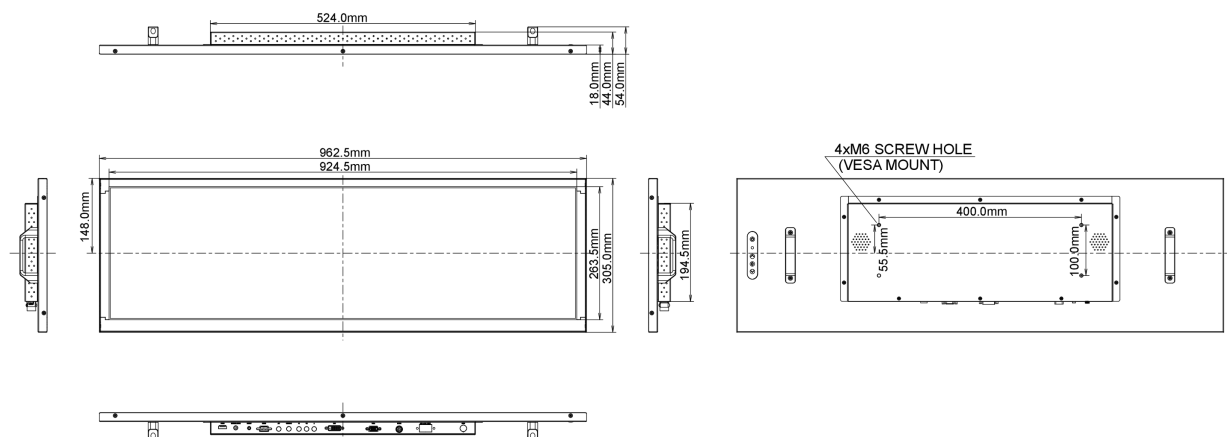

08 СТАНДАРТЫ

Сертификаты	CB, CE, CU
Класс энергоэффективности	B
Другое	Согласно регламенту REACH, содержание особо опасных веществ (SVHC) - свинца, превышает 0,1%

09 РАЗМЕР / ВЕС

Размер продукта Ш x В x Г	962.6 x 304.9 x 54.2мм
Вес (без упаковки)	8.8кг
EAN код	4948570116881