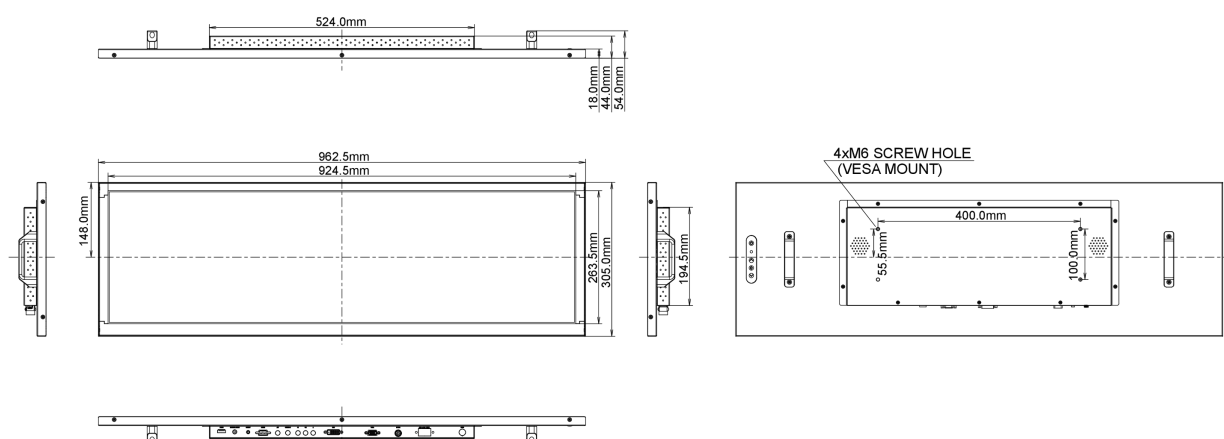

08 DUURZAAMHEID

Richtlijnen	CB, CE, CU
Energie efficiëntie klasse	B
Overig	REACH SVHC meer dan 0.1%: Lood

09 AFMETINGEN / GEWICHT

Product afmetingen B x H x D	962.6 x 304.9 x 54.2mm
Gewicht (zonder doos)	8.8kg
EAN code	4948570116881