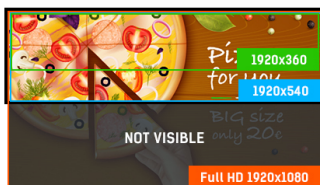

Écran d'affichage numérique étiré de 38 pouces avec une durée de fonctionnement de 24/7, 1000 cd/m² et orientation paysage et portrait

Donnez à vos promotions de vente et à vos affichages en magasin un impact et une visibilité maximum avec le ProLite S3820HSB-B1. Le S3820HSB est un écran d'affichage numérique de 38 pouces (1920x540) qui convient parfaitement aux centres de vente au détail, de transport, d'affaires et de soins de santé dans lesquels un affichage 16:9 standard ne convient pas.

Grâce à une durée de fonctionnement 24h/ 24 et 7/ 7, une orientation paysage et portrait et une luminosité de 1000 cd/m² cet écran peut être installé de n'importe quelle manière et à l'endroit souhaité pour un ajustement optimal et une exposition maximale. Le S3820HSB est sans ventilateur, ne pèse que 8,8 kg et il est livré avec deux poignées pour une manipulation et une installation faciles.

Full HD contenu

Les moniteurs stretch de la série 20 présentent des résolutions d'écran correspondant respectivement à 1/3 (28") et 1/2 (38") de la résolution Full HD standard (1920x1080).

Le contenu de ces écrans doit être créé en résolution Full HD avec la partie du contenu à afficher placée dans les 360 premiers pixels du S2820HSB-B1 et dans les 540 premiers pixels du S3820HSB-B1.

24/7

Ces moniteurs 24/7 sont conçus pour une utilisation en continu.

01 CARACTÉRISTIQUES DE L'ÉCRAN

Diagonale	38", 96.5cm
Matrice	MVA LED, finition mate
Résolution native	1920 x 540 @60Hz (1.0 megapixel)
Le ratio d'aspect	16:4.5
Luminosité	1000 cd/m ² typique
Contraste	4000:1 typique
Temps de reponsé	8ms
Angle de vision	horizontal/vertical: 178°/178°, droit/gauche: 89°/89°, en avant/en arrière: 89°/89°
Couleurs supportées	16.7mln 8bit
Fréquence horizontale	30 - 83KHz
Fréquence verticale	50 - 76Hz
Surface de travail H x L	919.3 x 258.5mm, 36.2 x 10.2"
Largeur Cadre (côtés, haut, bas)	19.1mm, 16.4mm, 25mm
Taille du pixel	0.1596 x 0.4788mm
Couleur du cadre et finition	noir, mate