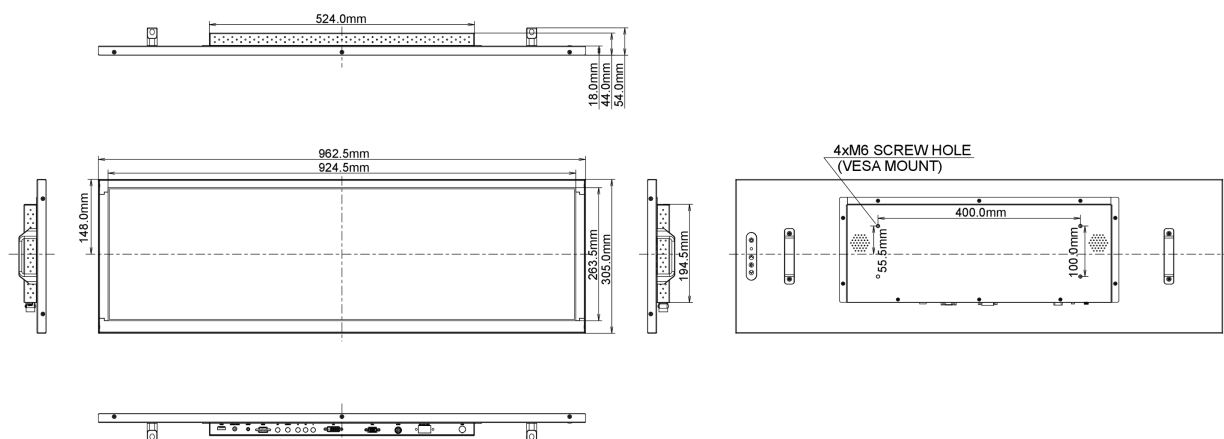

Température de stockage - 20°C - 60°C

MTBF 100.000 heures

06 ACCESSOIRES INCLUS

Câbles câble d'alimentation, HDMI (1.8m), RS-232c

Guides guide démarrage rapide, guide de sécurité

Autres light sensor cable

07 GESTION DE L'ÉNERGIE

Bloc d'alimentation externe

Alimentation DC 12 V

Gestion d'alimentation 42.5W typique, 0.5W en veille, 0.5W éteint

08 NORMES

Certifications CB, CE, CU

Classe d'efficacité énergétique B

Autre Norme REACH SVHC au dessus de 1% de plomb

09 DIMENSIONS / POIDS

Dimensions produit L x H x P 962.6 x 304.9 x 54.2mm

Poids (sans boîte) 8.8kg

Code EAN 4948570116881