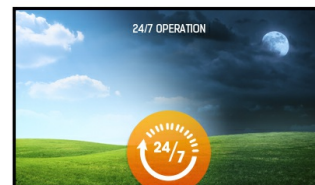

Écran d'affichage numérique étiré de 38 pouces avec une durée de fonctionnement de 24/7, 1000 cd/m² et orientation paysage et portrait

Donnez à vos promotions de vente et à vos affichages en magasin un impact et une visibilité maximum avec le ProLite S3820HSB-B1. Le S3820HSB est un écran d'affichage numérique de 38 pouces (1920x540) qui convient parfaitement aux centres de vente au détail, de transport, d'affaires et de soins de santé dans lesquels un affichage 16:9 standard ne convient pas.

Grâce à une durée de fonctionnement 24h/ 24 et 7/ 7, une orientation paysage et portrait et une luminosité de 1000 cd/m² cet écran peut être installé de n'importe quelle manière et à l'endroit souhaité pour un ajustement optimal et une exposition maximale. Le S3820HSB est sans ventilateur, ne pèse que 8,8 kg et il est livré avec deux poignées pour une manipulation et une installation faciles.

Full HD contenu

Les moniteurs stretch de la série 20 présentent des résolutions d'écran correspondant respectivement à 1/3 (28") et 1/2 (38") de la résolution Full HD standard (1920x1080).

Le contenu de ces écrans doit être créé en résolution Full HD avec la partie du contenu à afficher placée dans les 360 premiers pixels du S2820HSB-B1 et dans les 540 premiers pixels du S3820HSB-B1.