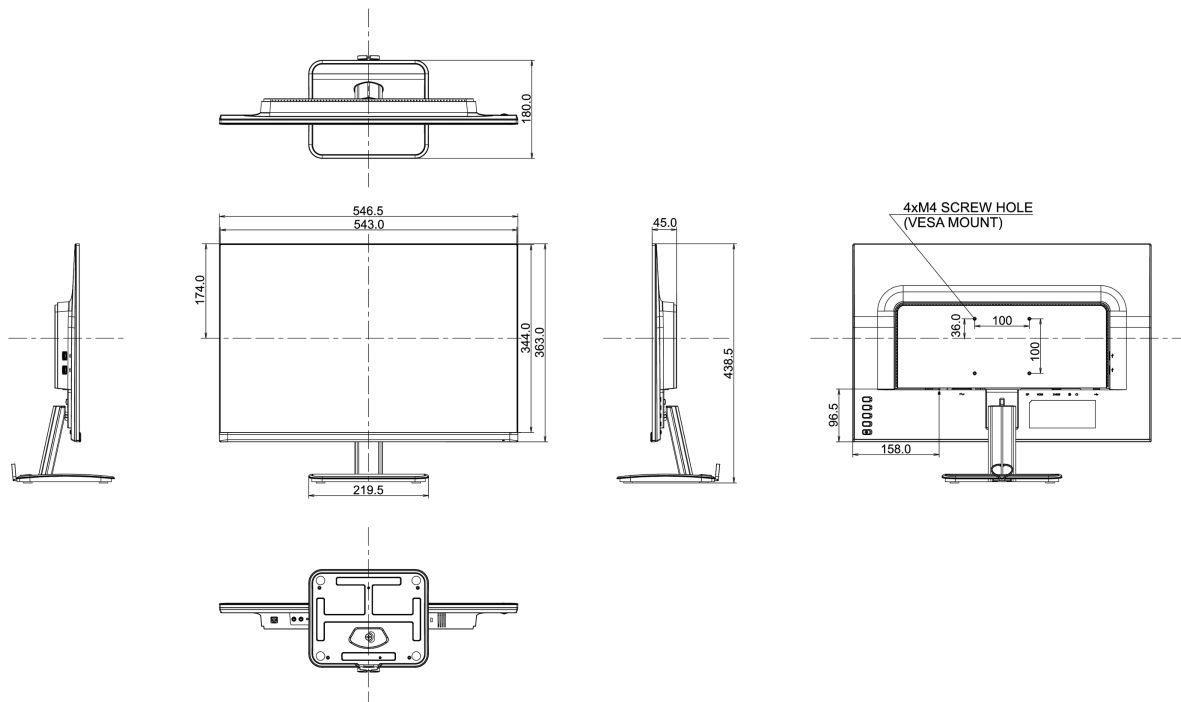

Кабели

Питание (1.8m), USB (1.8m), DP (1.8m)

Прочее

Краткое руководство по началу работы, Руководство по безопасности

06 POWER-MANAGEMENT

Блок питания

внутренний

Питание

AC 100 - 240V, 50/60Гц

Потребляемая мощность

27.8W стандарт, 0.49W ожидание, 0.34W отключено

07 СТАНДАРТЫ

Сертификаты

TCO, CE, TÜV-Bauart, RoHS support, ErP, WEEE, CU, REACH

Класс энергоэффективности

A

Другое

Согласно регламенту REACH, содержание особо опасных веществ (SVHC) - свинца, превышает 0.1%

08 РАЗМЕР / ВЕС

Размер продукта Ш x В x Г

546.5 x 438.5 x 180мм

Вес (без упаковки)

3.9кг

EAN код

4948570116720

XU2595WSU

Все товарные знаки и торговые марки являются собственностью их владельцев и они защищены. Ошибки и изменения допускаются. Спецификации могут быть изменены без уведомления. Все LCD мониторы соответствуют стандарту ISO-9241-307:2008 по политике битых пикселей.