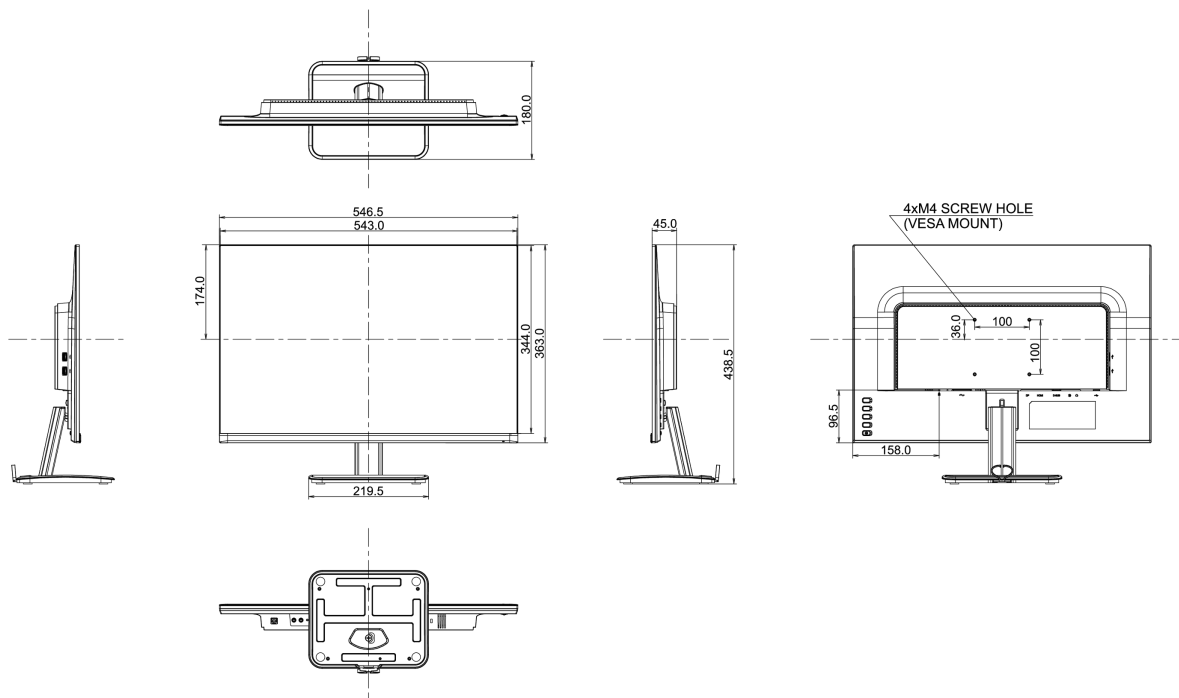

## 08 РАЗМЕР / ВЕС

Размер продукта Ш x В x Г	546.5 x 438.5 x 180мм
Вес (без упаковки)	3.9кг
EAN код	4948570116720

XU2595WSU