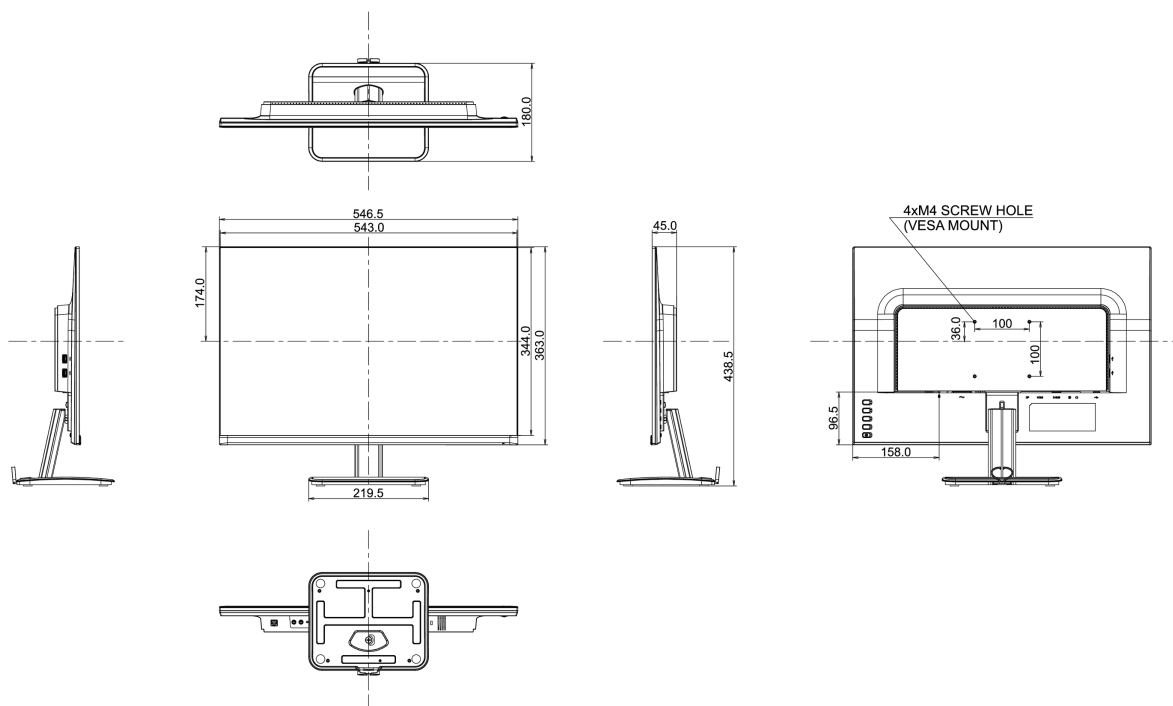

## 08 ROZMĚRY / HMOTNOST

Rozměry výrobku Š x V x D	546.5 x 438.5 x 180mm
Váha (bez balení)	3.9kg
EAN code	4948570116720

XU2595WSU

Všechny ochranné známky jsou registrovány a chráněny. Vyhrazené právo na změny. Veškeré ploché panely LCD splňují normu ISO-9241-307:2008 v oblasti počtu vadných pixelů.