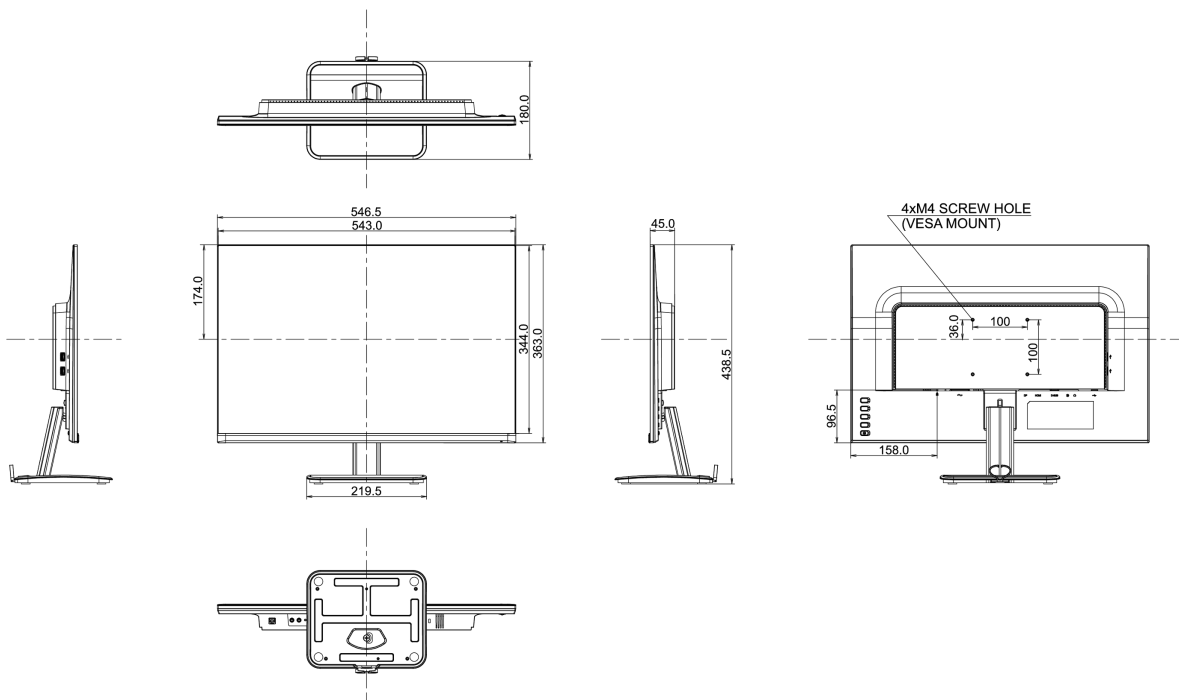

Размер продукта Ш x В x Г	546.5 x 438.5 x 180мм
Вес (без упаковки)	3.9кг
EAN код	4948570116720

XU2595WSU

09 МАРКИРОВКА ЭНЕРГОЭФФЕКТИВНОСТИ ЕС

Manufacturer	iiyama
Model	ProLite XU2595WSU-B1

Класс энергоэффективности	A
Видимая диагональ экрана	63.36см; 24.95"; (25" segment)
Мощность в режиме ожидания	0.5W ожидание
Power in OFF Mode	0.5W отключено
Разрешение	1920 x 1200