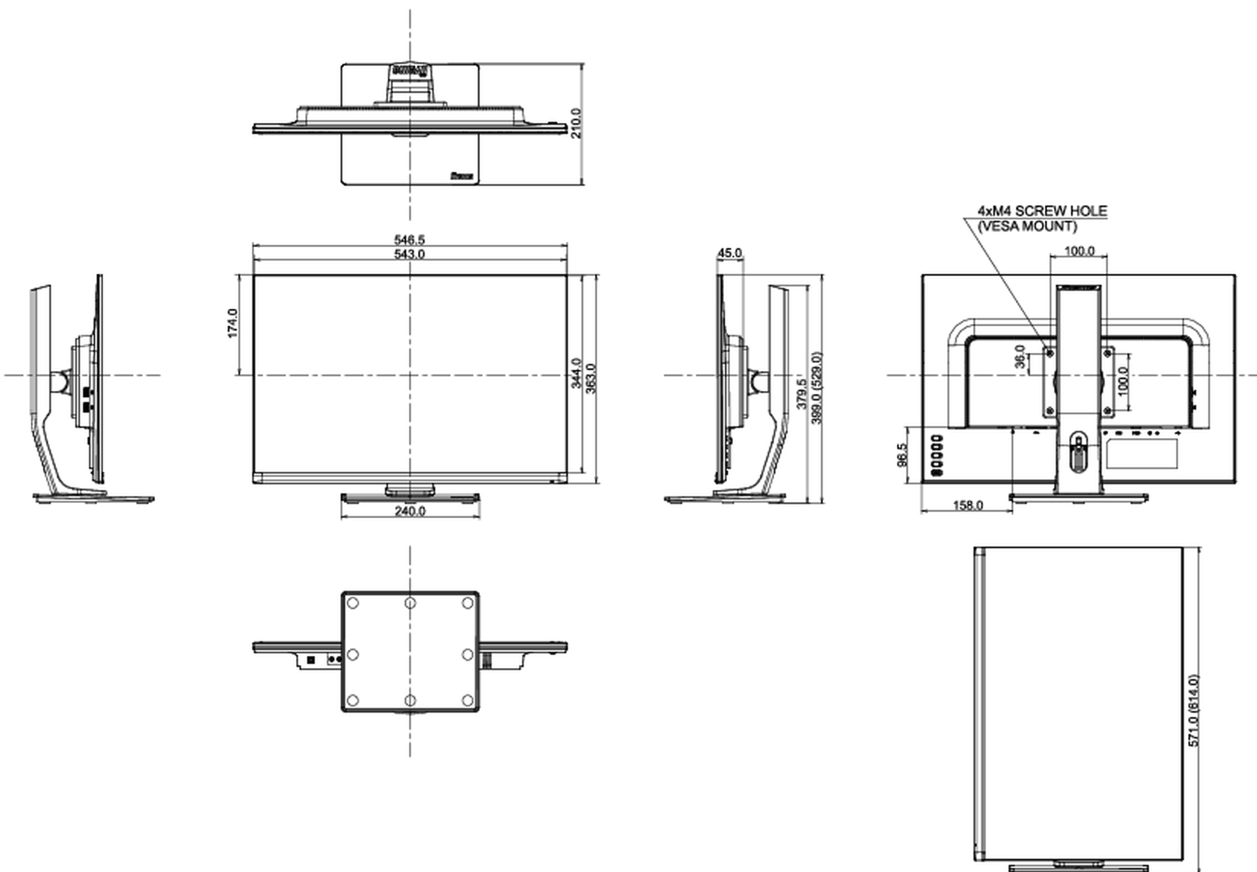

04 MECHANIKUS

Kijelző helyzetének beállításai	magasság, forgatható, billenthető, forgatható (forgatás mindkét oldalra)
Magasság beállítása	130mm
Forgatás (PIVOT funkció - portré mód)	90°
Forgó állvány	90°; 45° bal; 45° jobb
Hajlásszög	22° fel; 5° le
VESA állvány	100 x 100mm

Termék méretei Sz x H x M	546.5 x 399 (529) x 210mm
Doboz méretei Sz x H x M	687 x 452 x 186mm
Súly (doboz nélkül)	5.2kg
EAN kód	4948570116737

All trademarks and registered trademarks acknowledged. E & O E. Specification subject to change without notice. All LCD's comply with ISO-9241-307:2008 in connection with pixel defects.